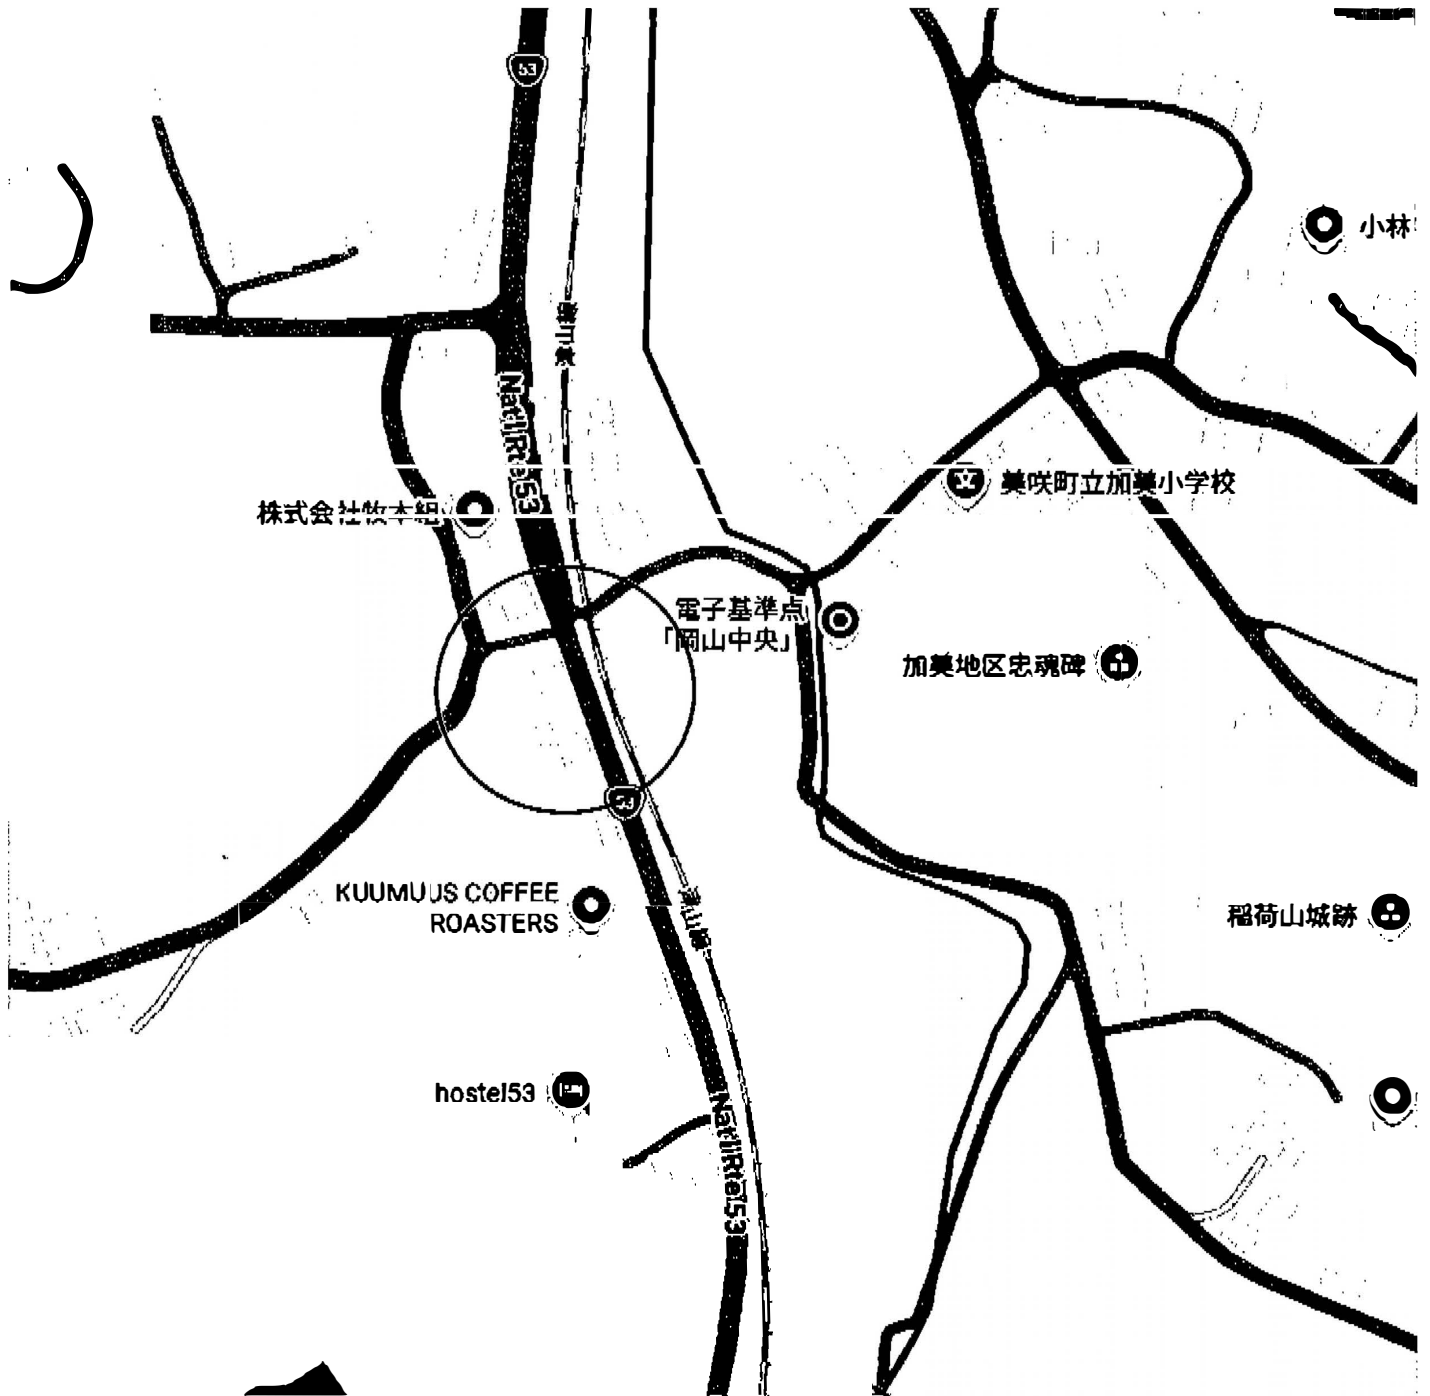

下記の場所を片側交互通行とします。よろしくお願いたします。

日時 令和8年6月15日 ~ 令和8年7月1日 頃まで

規制時間 9:00 ~ 16:00

場所 久米郡美咲町 原田 地内 国道53号原田横断歩道橋

中国防災工業株式会社

連絡先 : 090-7374-7128