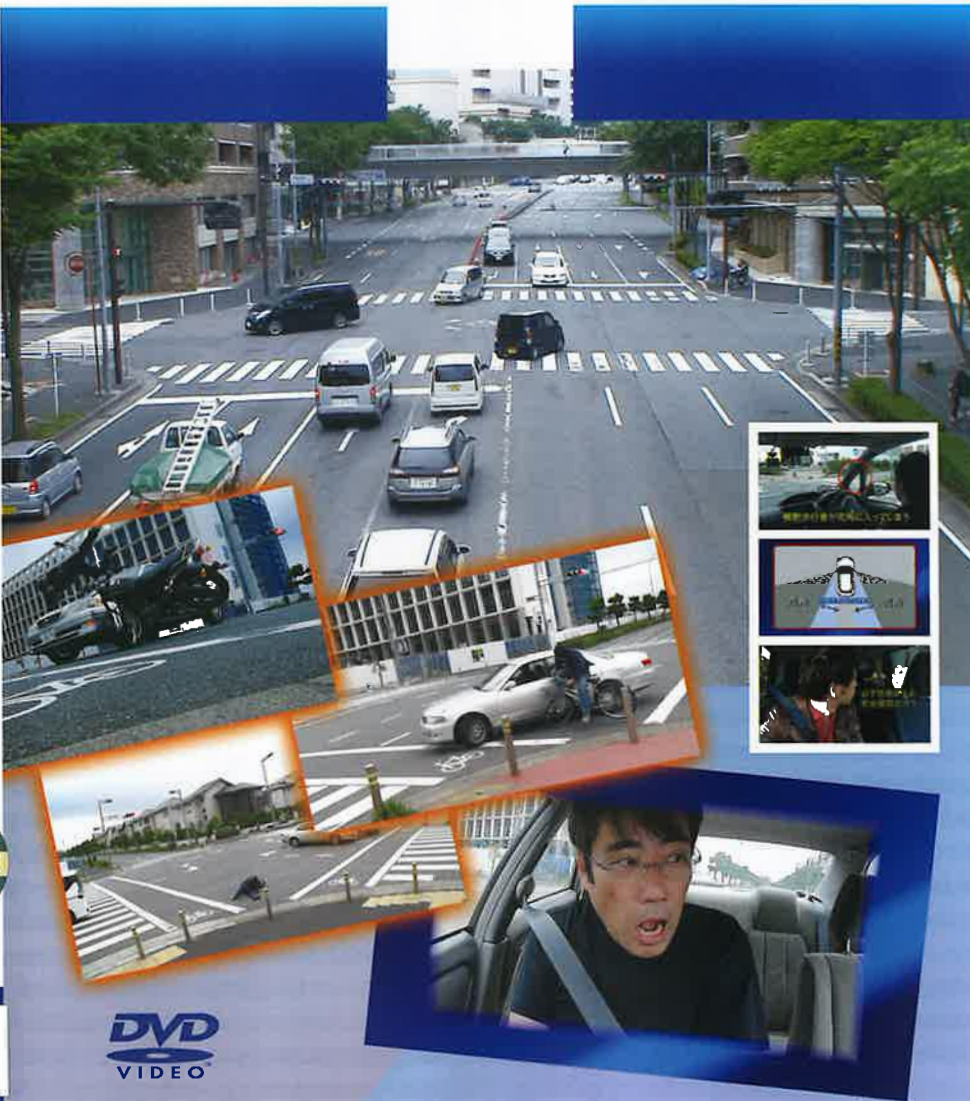

D
V
D
交通安全教育

交通安全教育DVD / 一般向け
約19分

推薦
一般財団法人 全日本交通安全協会

交差点事故多発の「なぜ？」

～死角に隠れた危険を予測する～

推薦

一般財団法人 全日本交通安全協会

制作・著作
株式会社 映学社

交差点事故多発の「なぜ？」

～死角に隠れた危険を予測する～

このディスクはメニュー画面から本編(字幕なし)・本編(字幕あり)を選択できます

画
約
分

NTSC
16:9
DOLBY DIGITAL
COLOR
片面一層
MPEG-2
複製不能

取扱●このディスクはDVDビデオディスクです。CD-ROMプレイヤーではご利用できません。必ず市販のDVDビデオプレイヤーでご覧下さい。●DVDビデオは、映像と音に圧縮したディスクです。詳しい再生上の取扱いについては、ご使用になるプレイヤー、テレビなどの取扱説明書をご覧ください。●取扱い上の注意●ディスクは、汚れて傷などを付けないように取り扱ってください。●ディスクが汚れたときは、メガネふきのようなやわらかい布で円周から外周に向かって放射状に拭き取ってください。●ディスクは、両面共に、鉛筆、ボールペン、油性ペンなどで文字や絵を書いたり、シールなどを貼付しないでください。●直射日光の当たる所、高温・多湿な場所での使用・保管は避けてください。●ご使用後、ディスクは必ずプレイヤーから取り出し、DVD専用ケースに入ってください。●プラスチックケースの上に重い物を置いたり、落としたりすると、ケースが破損し、ケガをすることがあります。●VCDの無断複製、放送、劇場等での上映などは法律で固く禁じられています。