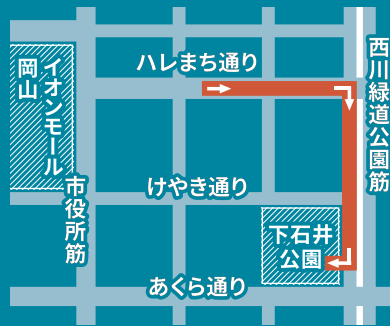

### 会場

ハレまち通り  
(両備ホールディングス錦町オフィス以東)  
西川緑道公園筋(西側)  
(下石井公園まで)

★終着点となる「下石井公園」において、  
セレモニーを開催します。