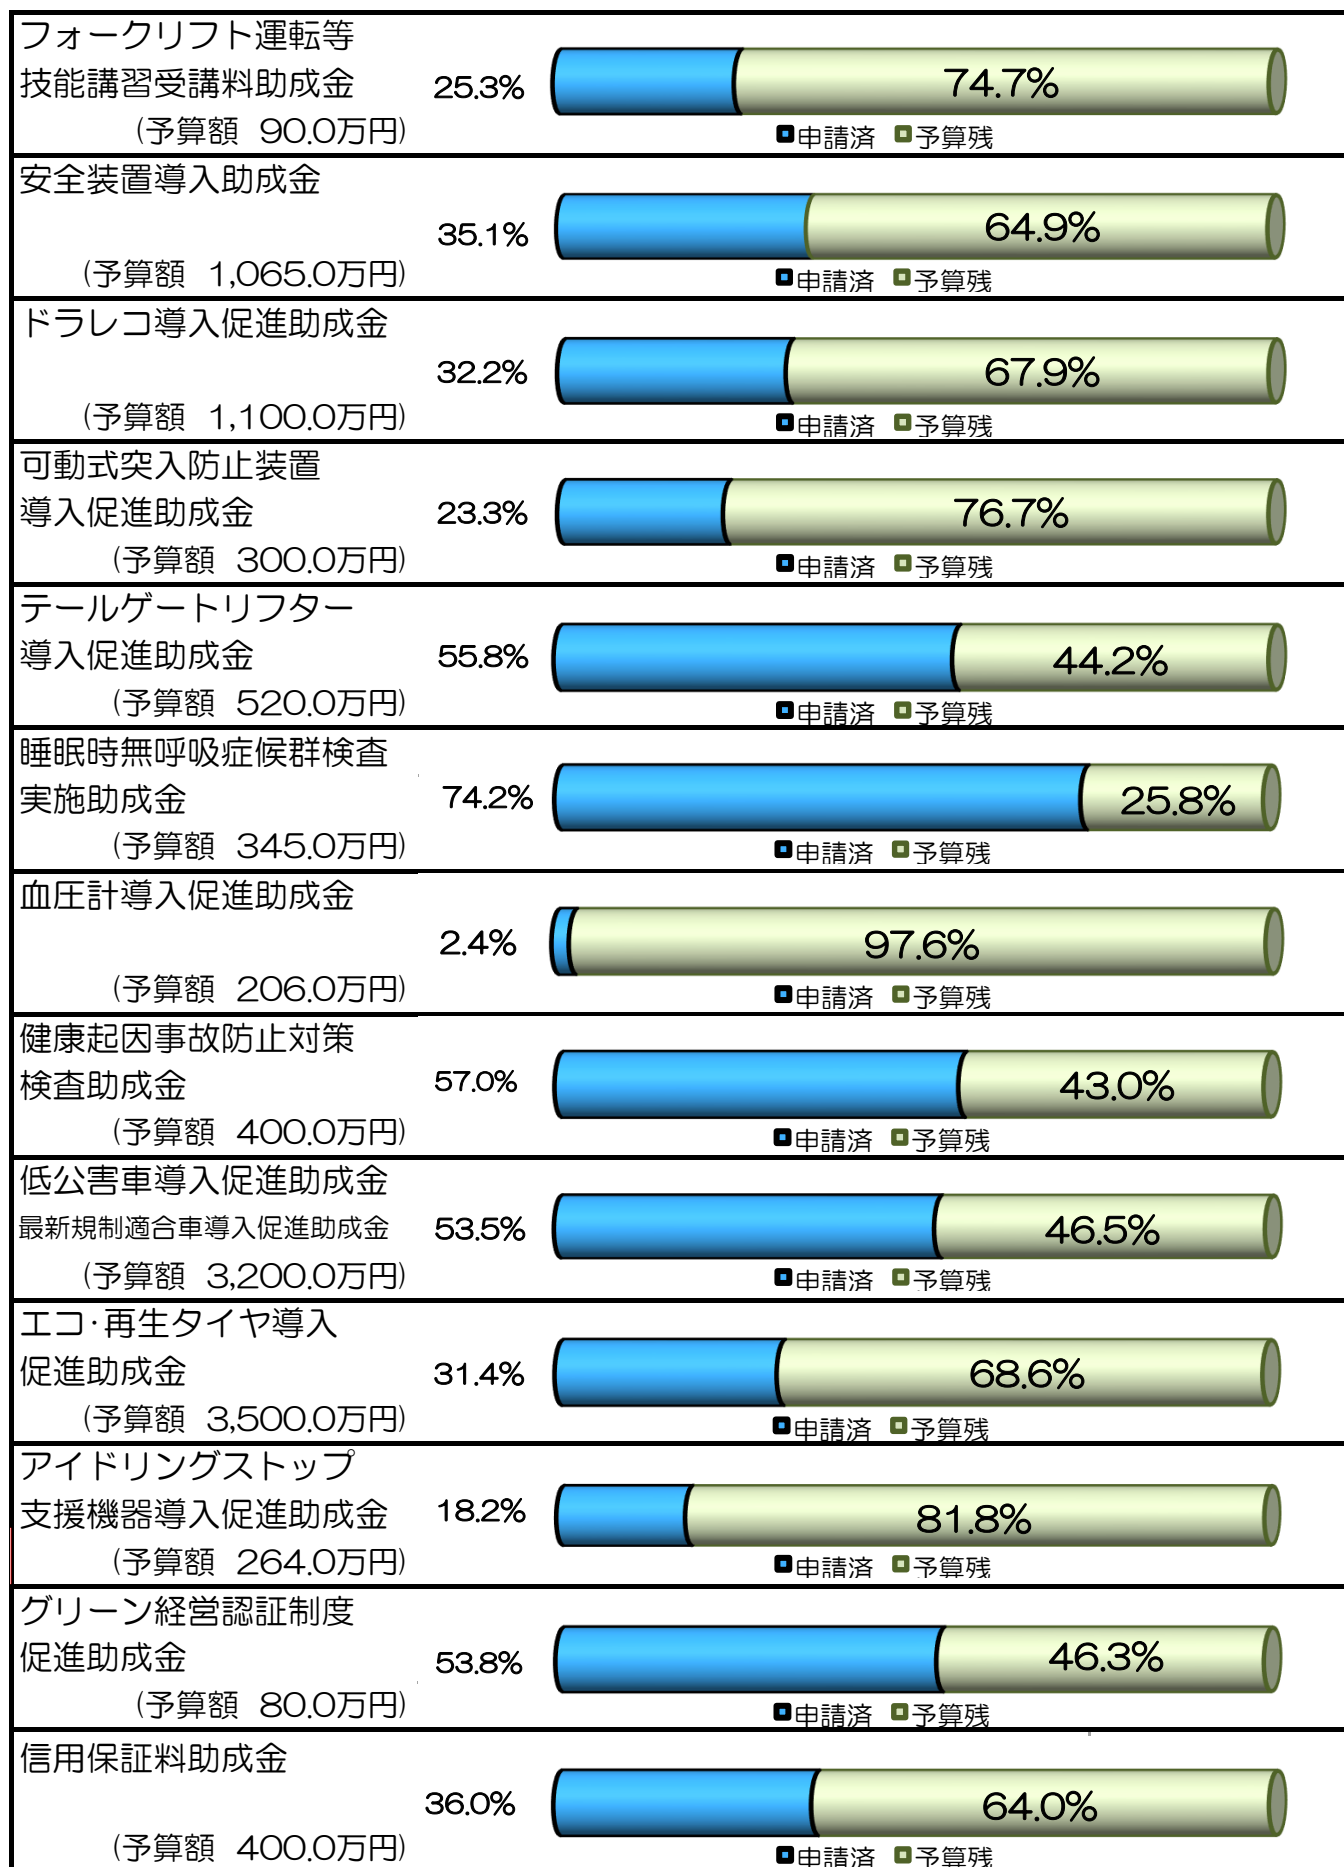

# 令和6年度 主な助成事業の申請状況

令和6年11月8日現在