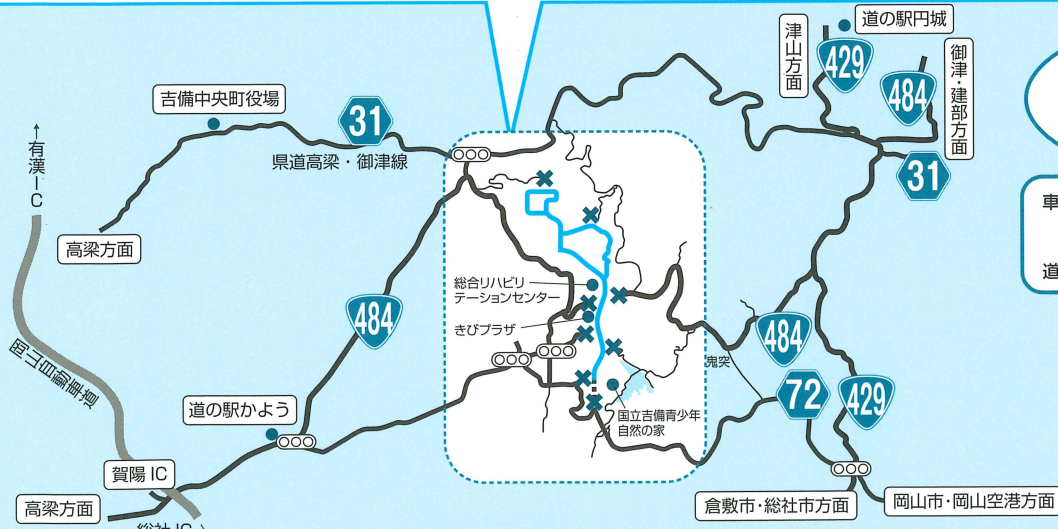

コース周辺の詳細図

第36回 岡山吉備高原車いすふれあいロードレース

「交通規制のお知らせ」

ご迷惑をおかけしますが、ご協力をお願いします。

10月13日
9:30~13:40

車いすふれあいロードレース開催のため、上記の時間の道路(ロードレースコース)と、
×の箇所からロードレースのコース方向への道路が通行禁止となりますので、ご協力をお願いします。

「岡山吉備高原車いすふれあいロードレース」は、緑あふれる吉備高原で、障害のある人もない人も、同じフィールドで共に参加し、競いふれあうロードレースを開催することによって、お互いの理解を深め交流を広めるとともに、競技力向上と、健康や体力づくりを目的として行なわれています。なにかとご不自由をおかけすることがあるとは存じますが、大会の主旨をご理解いただきまして、一層のご支援ご協力を賜りますようお願い申し上げます。

お問い合わせ ● 大会事務局 ☎(0866) 56-8119 ● 岡山北警察署 ☎(086) 724-0110