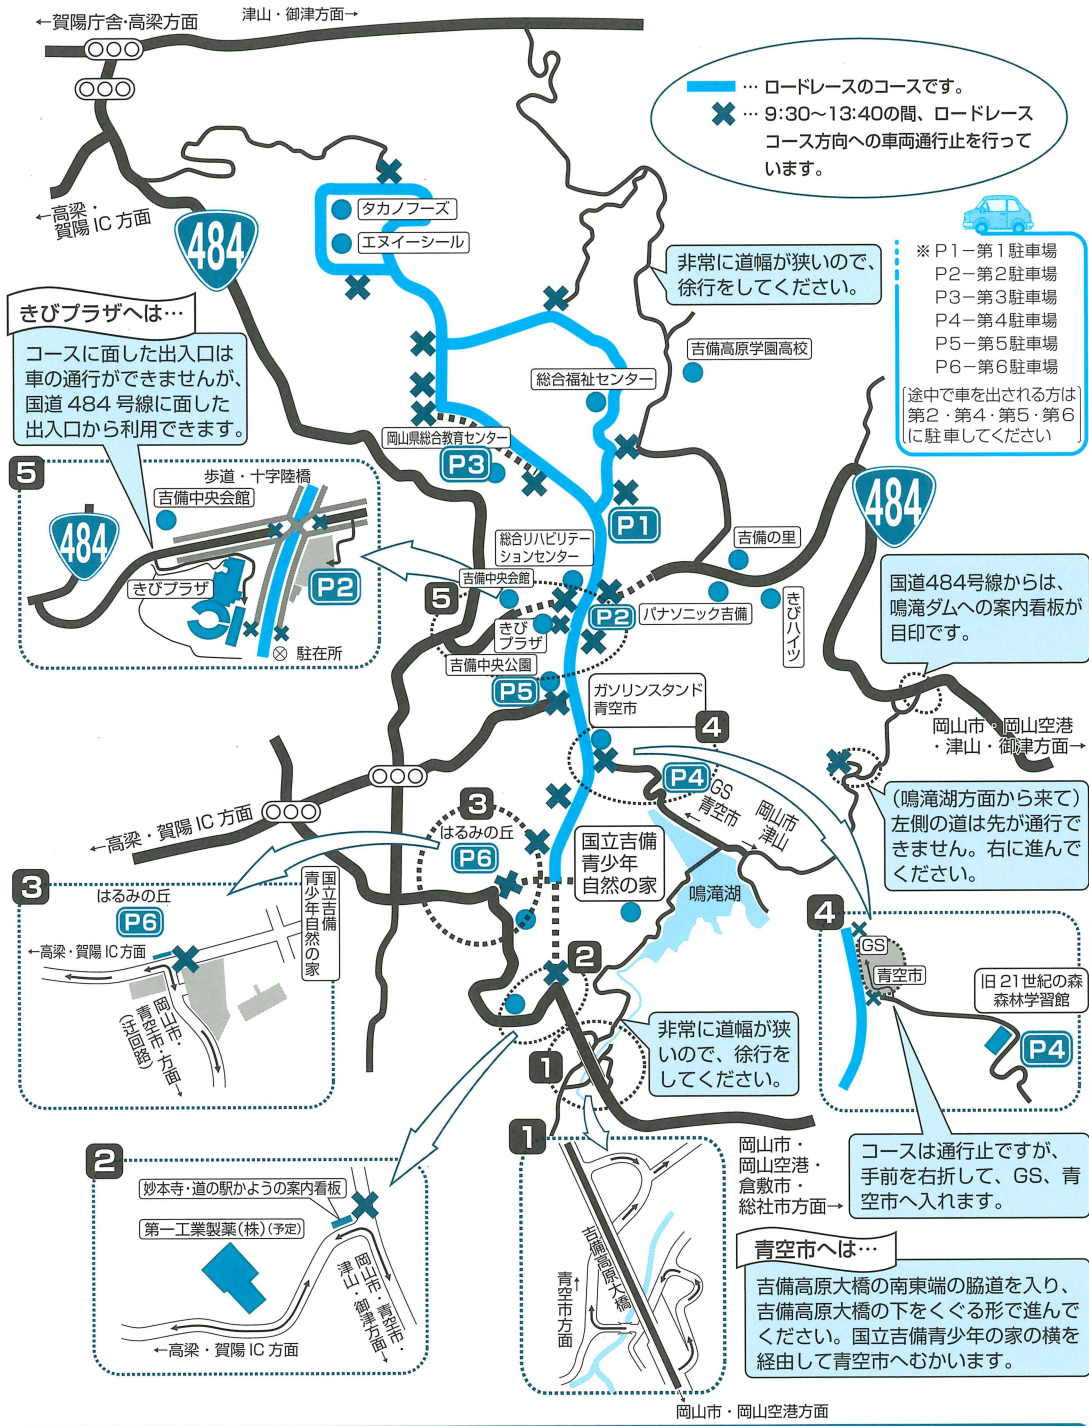

コース周辺の詳細図

第36回 岡山吉備高原車いすふれあいロードレース

「交通規制のお知らせ」

ご迷惑をおかけしますが、ご協力をお願いします。

10月13日
9:30~13:40

車いすふれあいロードレース開催のため、上記の時間の道路(ロードレースコース)と、
×の箇所からロードレースのコース方向への道路が通行禁止となりますので、ご協力をお願いします。

「岡山吉備高原車いすふれあいロードレース」は、緑あふれる吉備高原で、障害のある人もない人も、同じフィールドで共に参加し、競いふれあうロードレースを開催することによって、お互いの理解を深め交流を広めるとともに、競技力向上と、健康や体力づくりを目的として行なわれています。なにかとご不自由をおかけすることがあるとは存じますが、大会の主旨をご理解いただきまして、一層のご支援ご協力を賜りますようお願い申し上げます。

お問い合わせ ● 大会事務局 ☎(0866) 56-8119 ● 岡山北警察署 ☎(086) 724-0110