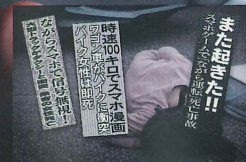

URL: <https://www.kigyoo-kc.co.jp/>

品目	DYD	11
番号	119	カ
取得年月日	R6.8.5	
一般社団法人 岡山県トラック協会		円

運
転
中
の

「ながらスマホ」たった数秒が人生を狂わせる？

運転中の「ながらスマホ」
たった数秒が人生を狂わせる！

【著作・企画・制作】

株式会社 企業開発センター 交通問題研究室

119