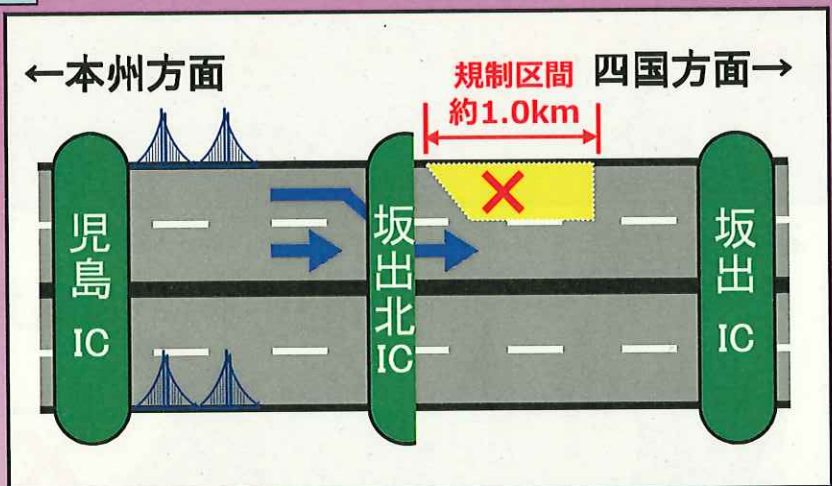

交通規制のお知らせ

昼夜連続車線規制

規制区間

E30 瀬戸中央自動車道

坂出北IC → 坂出IC

規制期間

規制箇所 坂出北IC～坂出IC

下り線:令和 6年 5月13日(月) ~ 令和 6年 12月(予定)

本州方面 ⇒ 坂出・宇多津・丸亀

坂出北ICの積極的なご利用を！

土曜日、日曜日、祝日及び混雑期において、
交通集中による速度低下が予想されます。

混雑緩和にご協力をお願いします。

※昼夜連続走行車線規制は継続して実施しています。

この工事は坂出北ICのフルインター化工事の一環として
実施するものです。

ご不便・ご迷惑をおかけいたしますが、ご理解とご協力をお願いします。

●工事に関するお問い合わせ