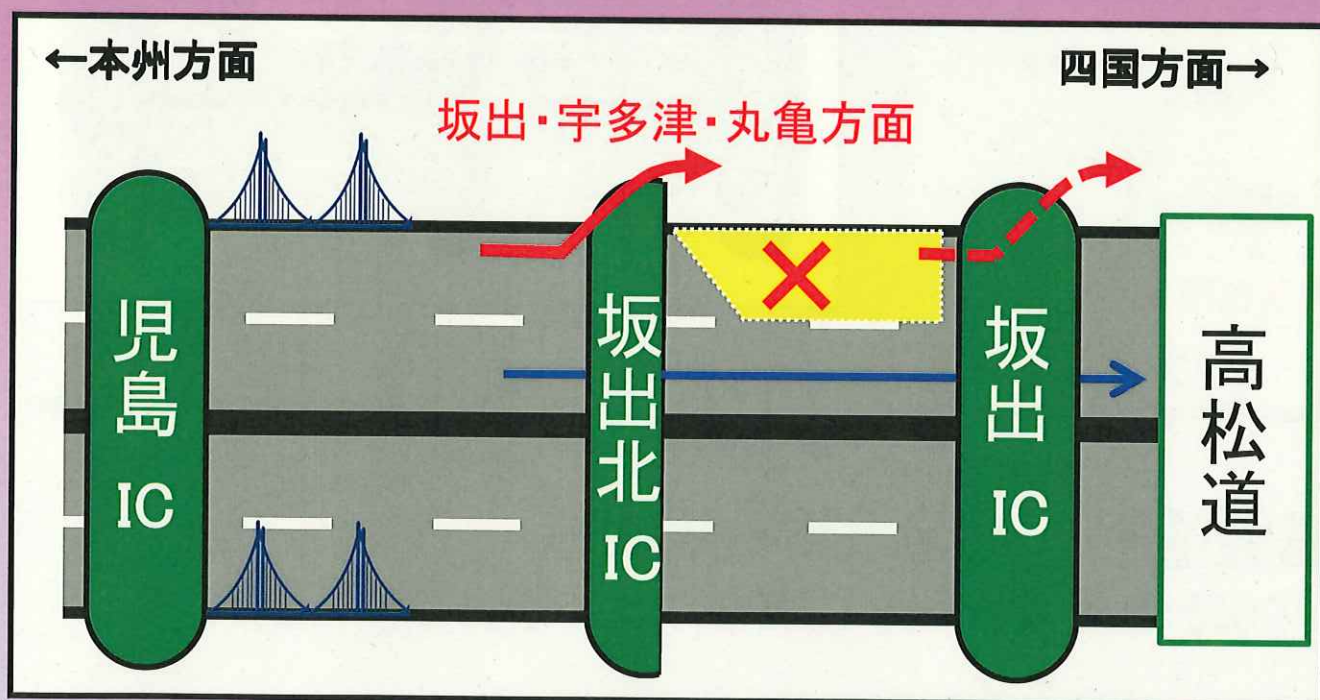

交通規制のお知らせ

昼夜連続車線規制

規制区間

E30 瀬戸中央自動車道

坂出北IC → 坂出IC

規制期間

規制箇所 坂出北IC～坂出IC

下り線:令和 6年 5月13日(月) ~ 令和 6年 12月(予定)

土曜日、日曜日、祝日及び混雑期は特に混雑する可能性がありますので、ゆとりをもってお出かけください。

この工事は坂出北ICのフルインター化工事の一環として実施するものです。

ご不便・ご迷惑をおかけいたしますが、ご理解とご協力をお願いします。

●工事に関するお問い合わせ

本州四国連絡高速道路株式会社 坂出管理センター

☎0877-45-5511 受付時間:9時~17時30分(土・日・祝日を除く)

坂出ICをご利用のお客様

本州方面 ⇒ 坂出・宇多津・丸亀

坂出北ICの積極的なご利用を！

土曜日、日曜日、祝日及び混雑期において、
交通集中による速度低下が予想されます。

混雑緩和にご協力をお願いします。

※昼夜連続走行車線規制は継続して実施しています。

この工事は坂出北ICのフルインター化工事の一環として
実施するものです。

ご不便・ご迷惑をおかけいたしますが、ご理解とご協力をお願いします。

●工事に関するお問い合わせ