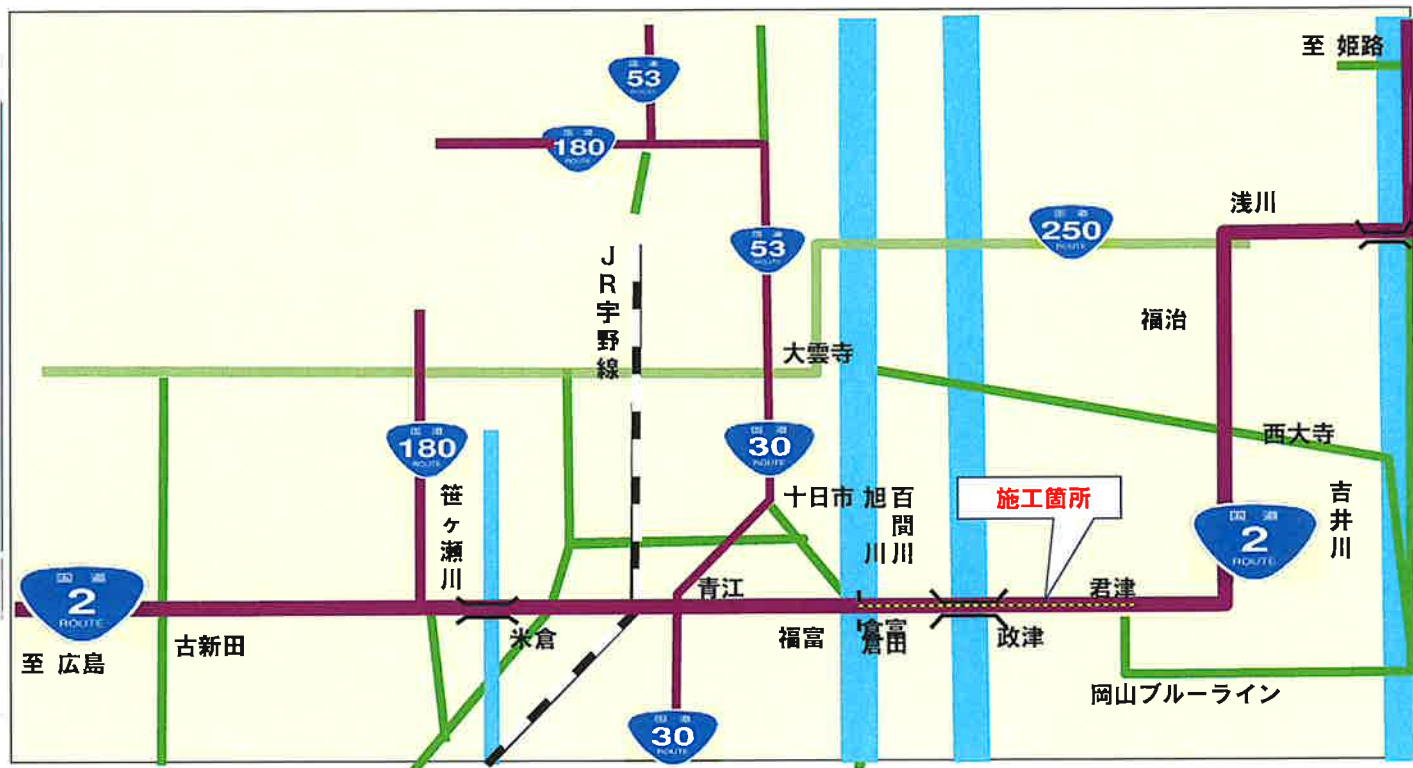

# 夜間 車線規制のお知らせ

(岡山市中区倉富～岡山市東区君津) 上下線

規制日 令和 6年 1月15～26日 (雨天順延)

時間 夜間 21:00～6:00

国道2号 植樹剪定を行います。

ご迷惑をお掛けしますが、ご理解とご協力をお願いします。

岡山市中区倉富～岡山市東区君津

施工者 : 東亜道路工業 株式会社 電話 086-238-9772  
発注者 : 国土交通省 岡山維持出張所 電話 086-262-1542