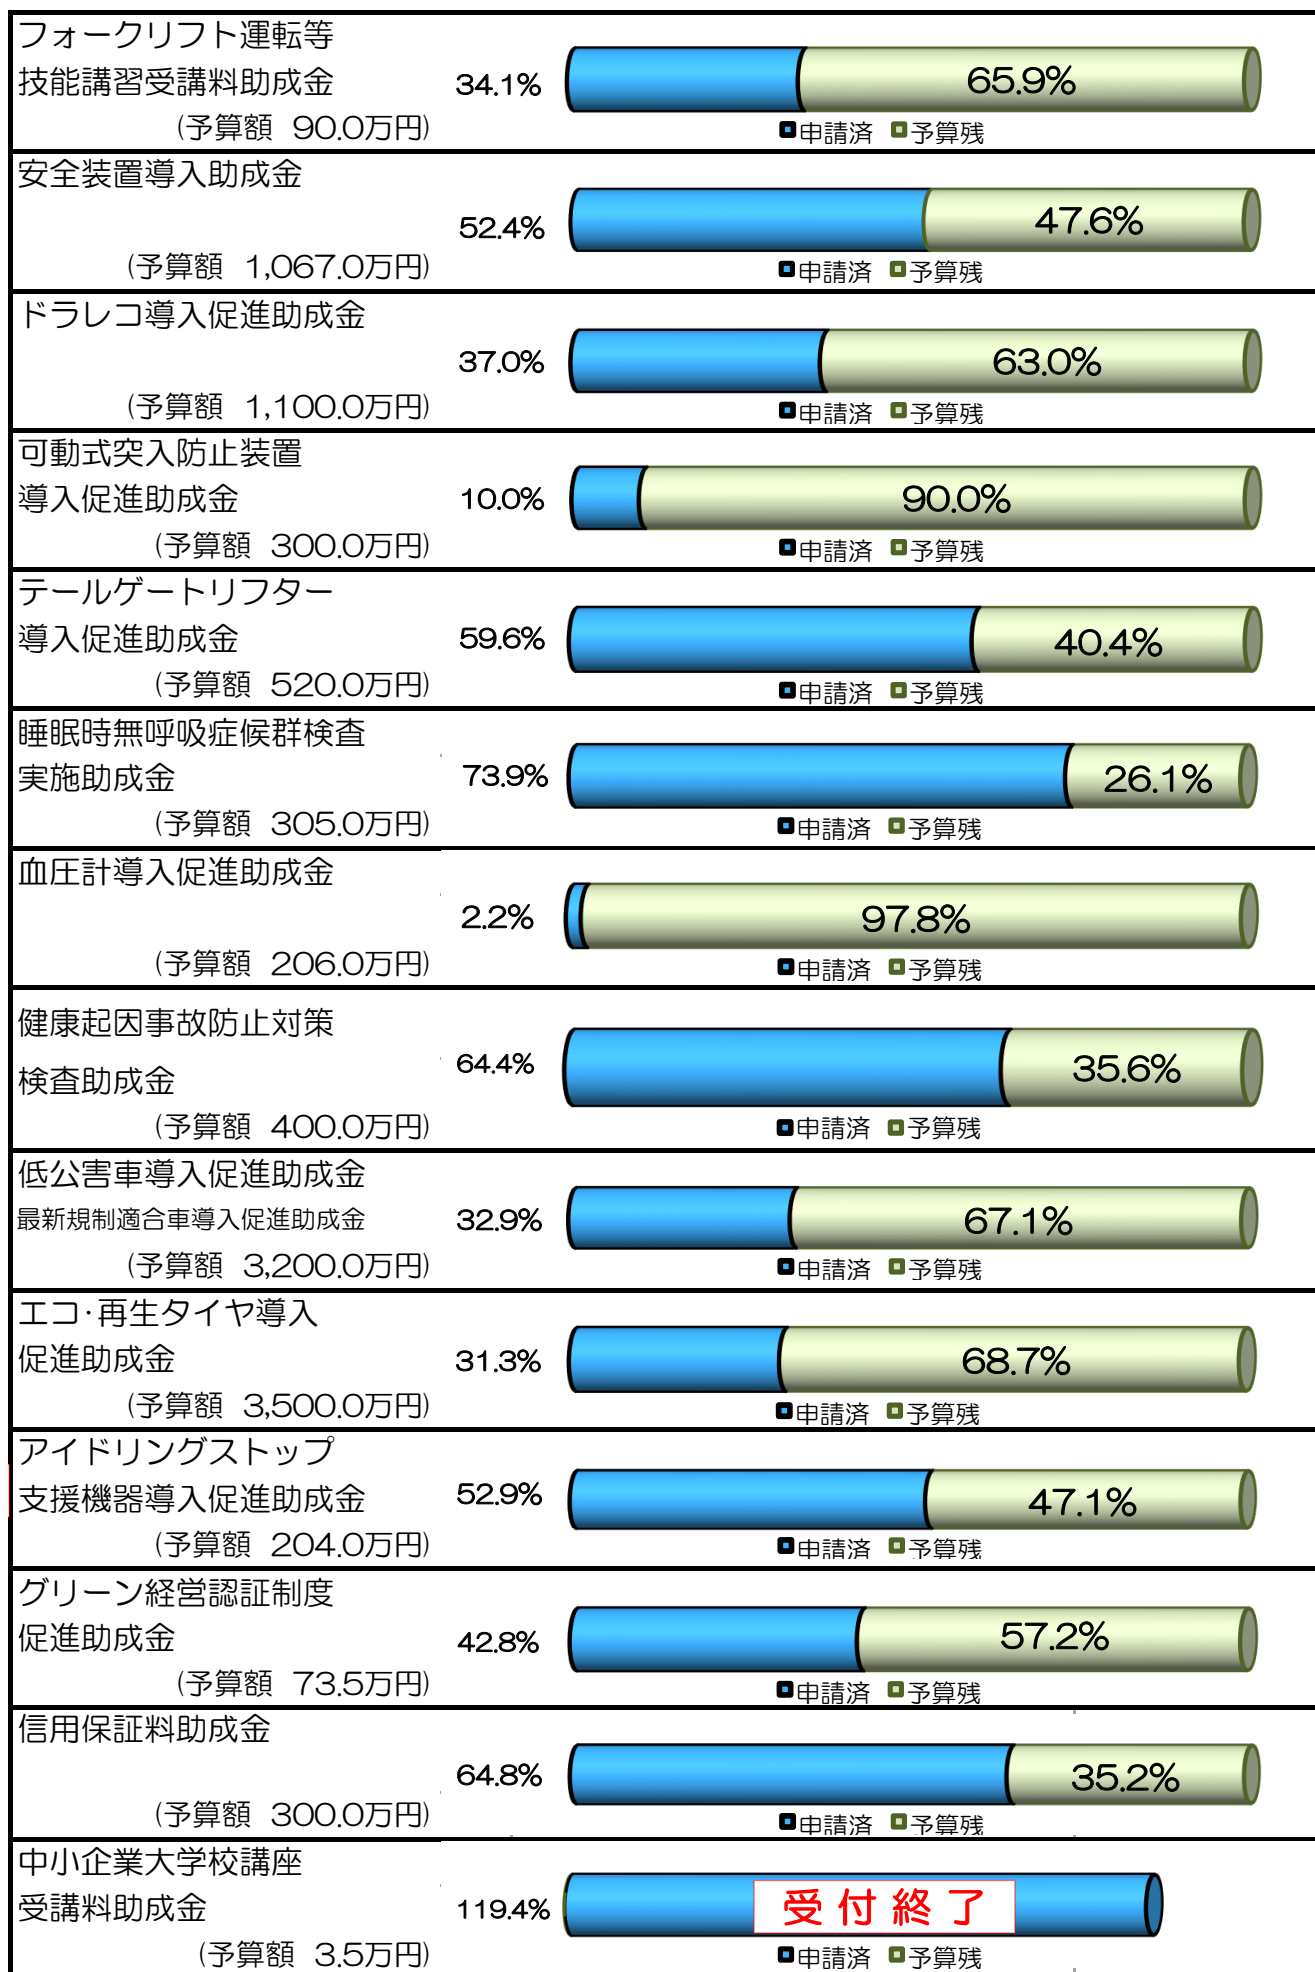

令和5年度 主な助成事業の申請状況

令和5年11月20日現在

令和5年度 主な助成事業の申請状況

令和5年11月20日現在