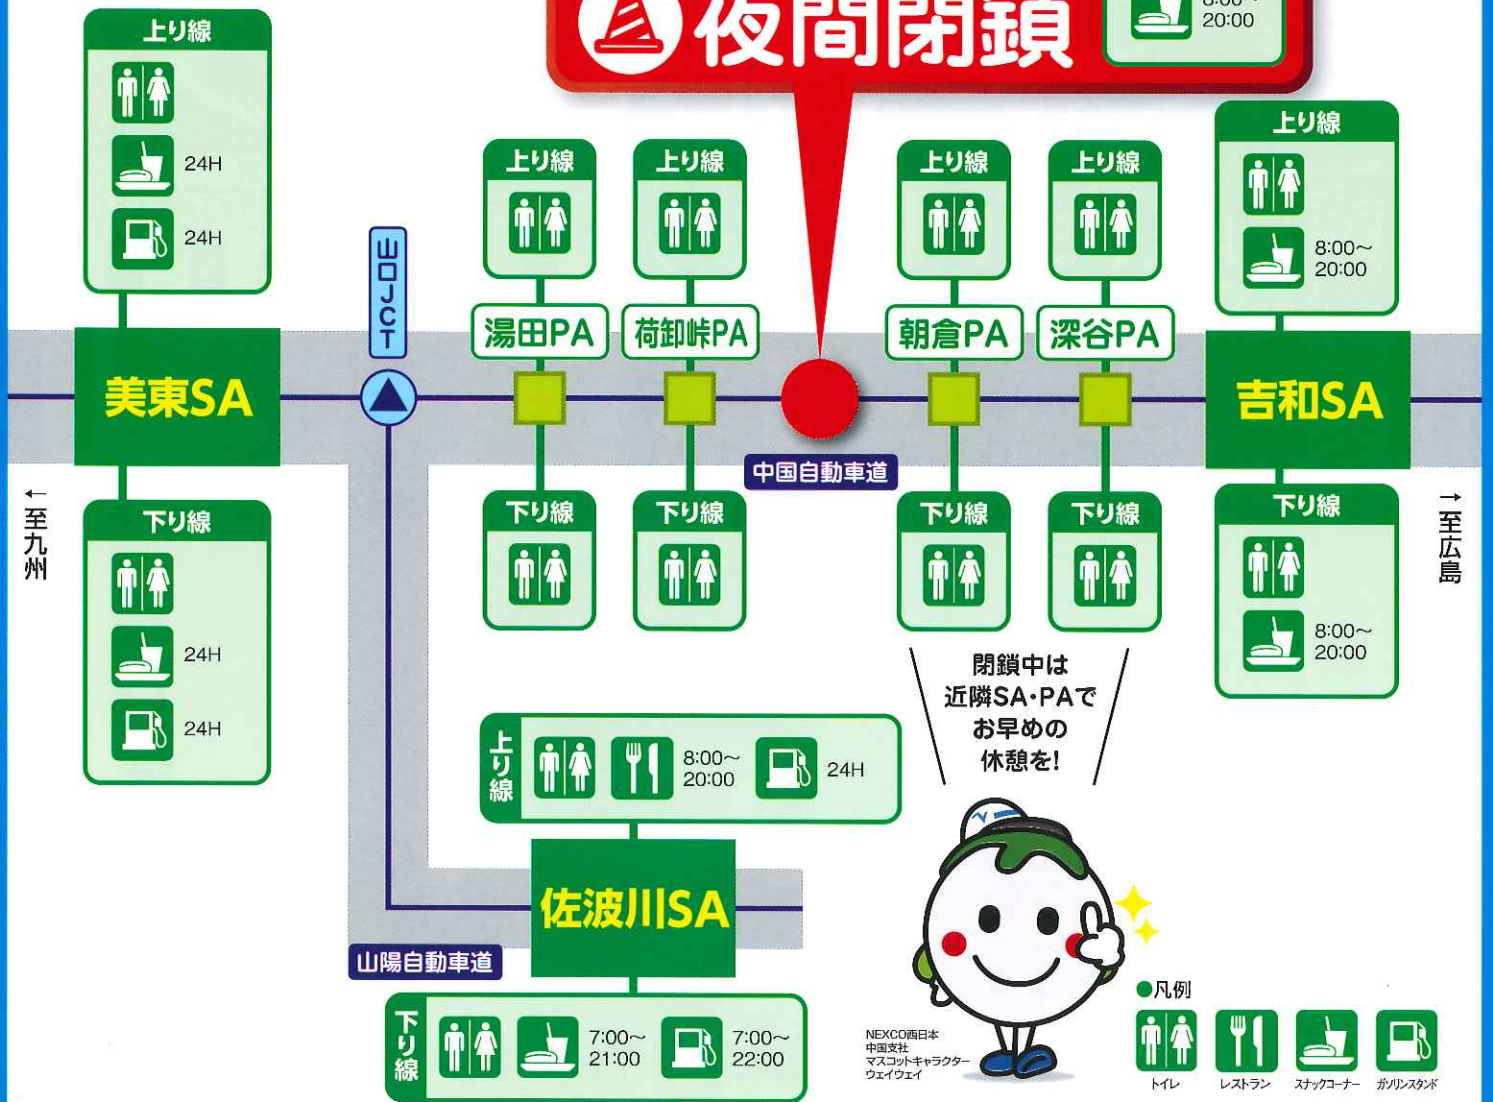

24時間全国の高速度路
情報提供「アイハイウェイ」

Highway
http://lhighway.jp

工事規制情報等
専用WEBサイト

ウェイウェイナビ
http://www.w-nexco.co.jp/refresh/

かの サービスエリア
鹿野SA(上下線)
夜間閉鎖

近隣SA・PA情報のご案内

上り線

4月13日(木)・14日(金) 毎夜21:00
 翌朝 6:00

予備日▶4月17日(月)・18日(火) 荒天時順延

下り線

4月15日(土)・16日(日) 毎夜21:00
 翌朝 6:00

予備日▶4月22日(土)・23日(日) 荒天時順延

上下線
鹿野SA
夜間閉鎖

上り線	8:00~ 20:00
下り線	8:00~ 20:00

**鹿野SA閉鎖時の休憩は、
 近隣のSA・PAをご利用ください。**

※各エリアの詳しい施設情報は
 ホームページをご覧ください。

check!!