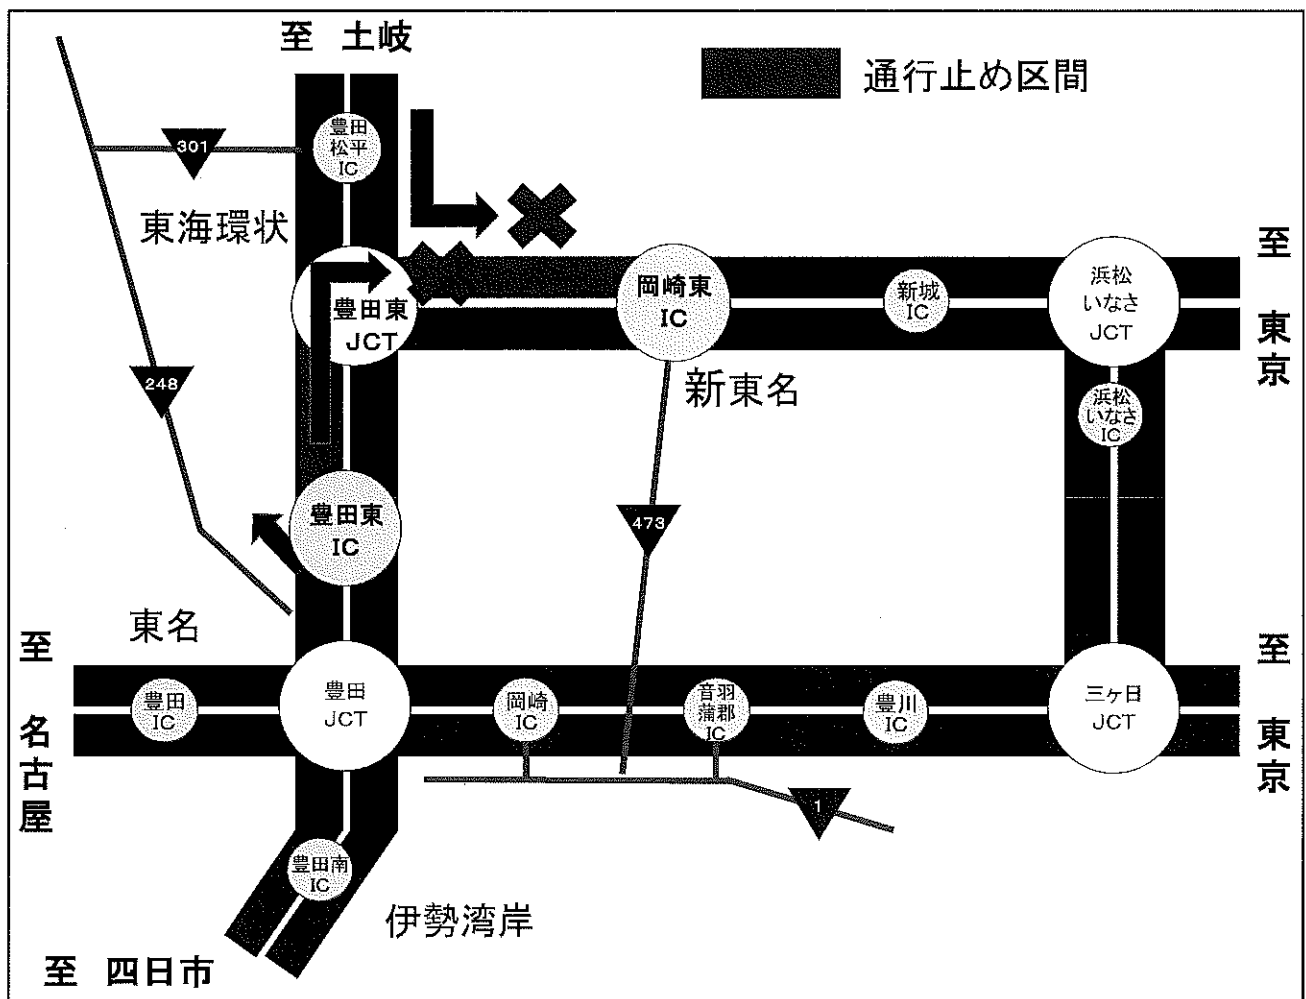

通行止め規制のお知らせ

新東名・伊勢湾岸・東海環状をご利用の皆さまへ

10月15日（土）23時～翌3時

下記の区間が事故見分に伴う通行止め規制のため
ご利用できません。 ☂雨天時は10/16（日）同時刻に順延

- 区間：新東名高速道路（上り線）豊田東 JCT～岡崎東 IC
伊勢湾岸自動車道（上り線）豊田東 IC～豊田東 JCT

！東京方面へは東名への迂回にご協力をお願いします。

！東名、伊勢湾岸から豊田 JCT 経由で新東名・東海環状方面へはご利用になれませんのでご注意ください