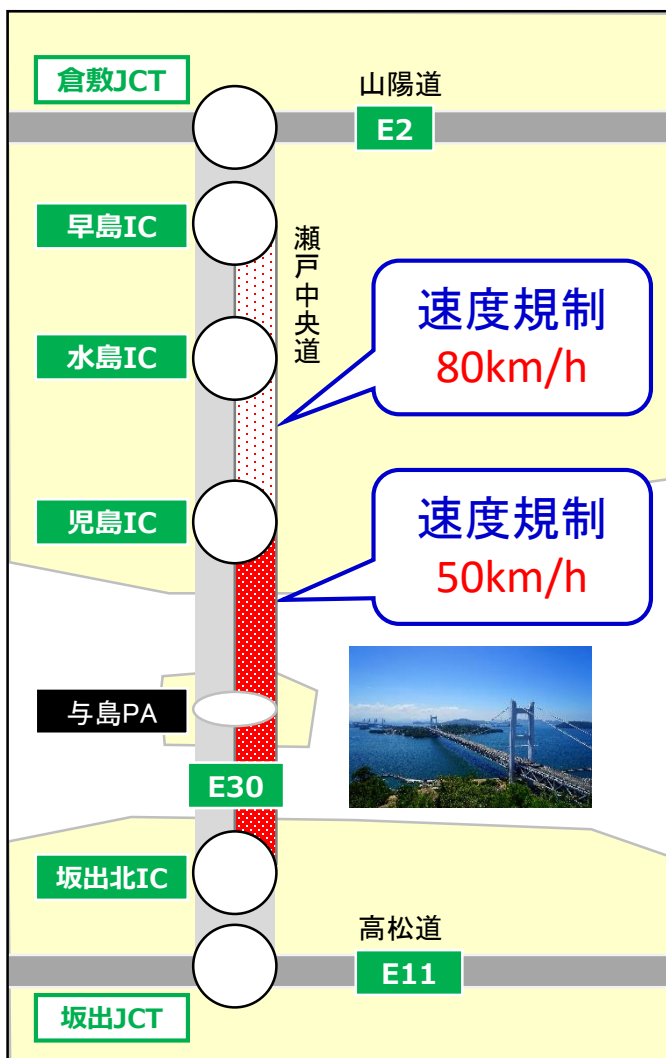

瀬戸大橋開通30周年記念事業
オープンデッキバスdeドライブのため

瀬戸中央道 速度規制のお知らせ

平成30年

4月7日(土)・8日(日)

9時～17時

オープンデッキバス

早島IC

80

四国方面

児島IC

50

四国方面

坂出北IC

瀬戸大橋開通30周年記念事業岡山県実行委員会

086-226-7459

ご不便・ご迷惑をお掛けしますが、ご理解とご協力をお願いします。