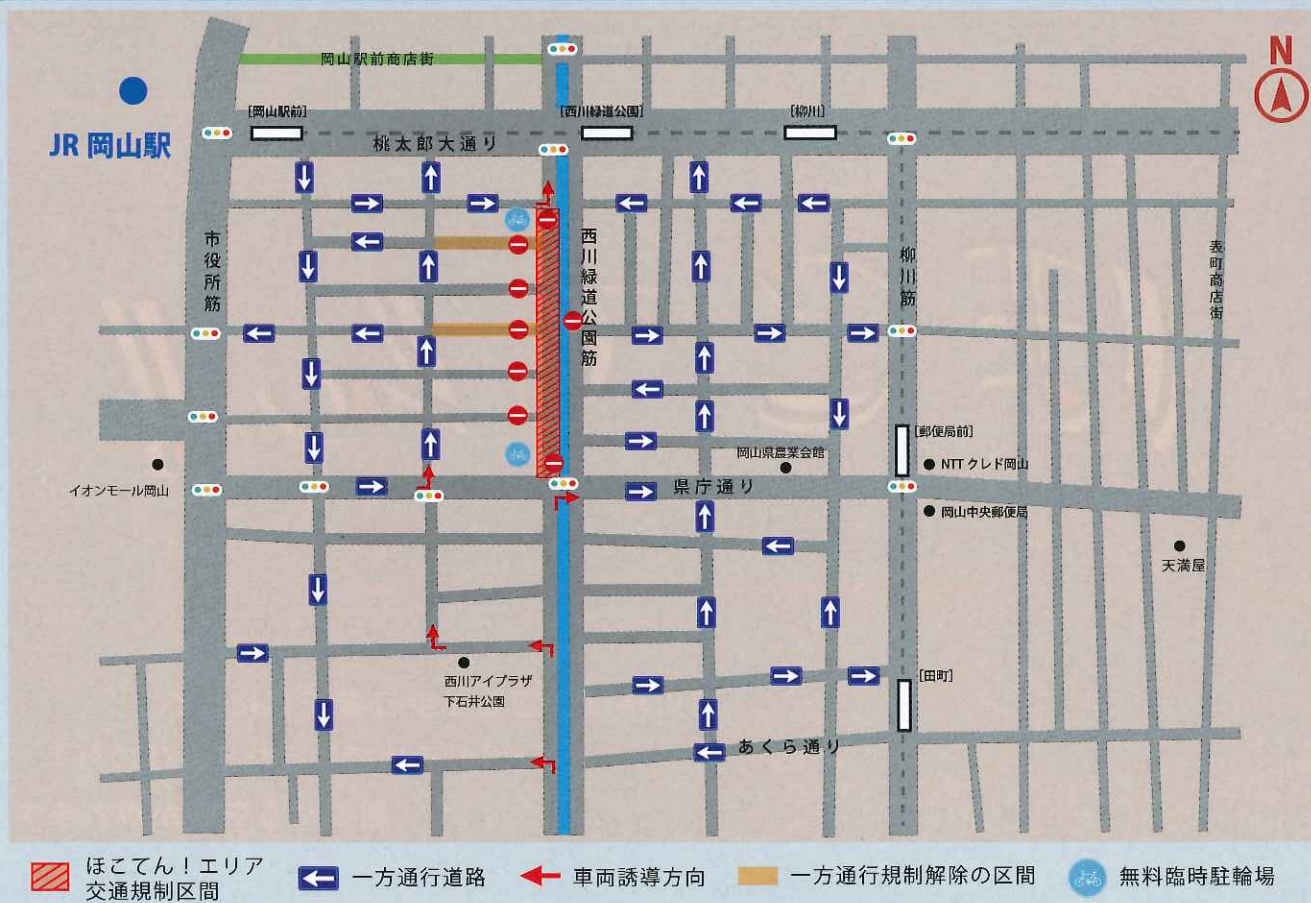

ほこてん!

～交通規制のお知らせ～

西川緑道公園筋を歩行者天国にして、
川のそばでゆったりのびのび
過ごせる空間が現れます。

9.11 Sun

自動車通行禁止・自転車乗り入れ禁止時間

11:00～17:00 ※雨天中止

西川緑道公園筋(西側)
県庁通り～桶屋橋

西川緑道公園筋回遊性向上社会実験とは？

西川緑道公園周辺の事業者や、公園内で実施されている各種イベント(西川パフォーマー事業)と連携して、中心市街地の回遊性向上や西川緑道公園界隈の賑わいづくりを推進するため、西川緑道公園筋の歩行者天国の定期開催を目指し、市民主体の運営体制を検討します。

交通規制について 自動車の通行禁止と自転車の乗り入れの禁止

場所：西川緑道公園筋（西側）県庁通り～桶屋橋 日時：9月11日(日) 11:00～17:00

社会実験への協力をお願い

ドライバーの皆様へ...

交通規制時間中は混雑が予想されますが、ご理解頂きますようよろしくお願いいたします。

自転車の皆様へ...

実験区域内は自転車の押し歩き(押しチャリ)にご協力をお願いします。路上駐輪は歩行者の通行障害、都市景観の悪化等の原因となりますので、臨時駐車場をご利用ください。

※ご来場の際は公共交通機関等をご利用ください。会場周辺の混雑緩和にご協力をお願いします。

イベント開催「ほこてん!」12:00～16:00

同日開催イベント

『桃太郎市』 毎月第2日曜日に開催。
地域にあるものを活かし、地域の良さを伝えます。
岡山駅前商店街にて 11:00～16:00
桃太郎市に関するお問い合わせ 086-222-4106

同時開催

『ジャズイン西川2016・夏』
西川の雰囲気にもマッチした素敵な演奏。
西川緑道公園内野股橋ステージにて 12:00～16:00
ジャズイン西川2016・夏に関するお問い合わせ 090-8652-0205(嶋岡)