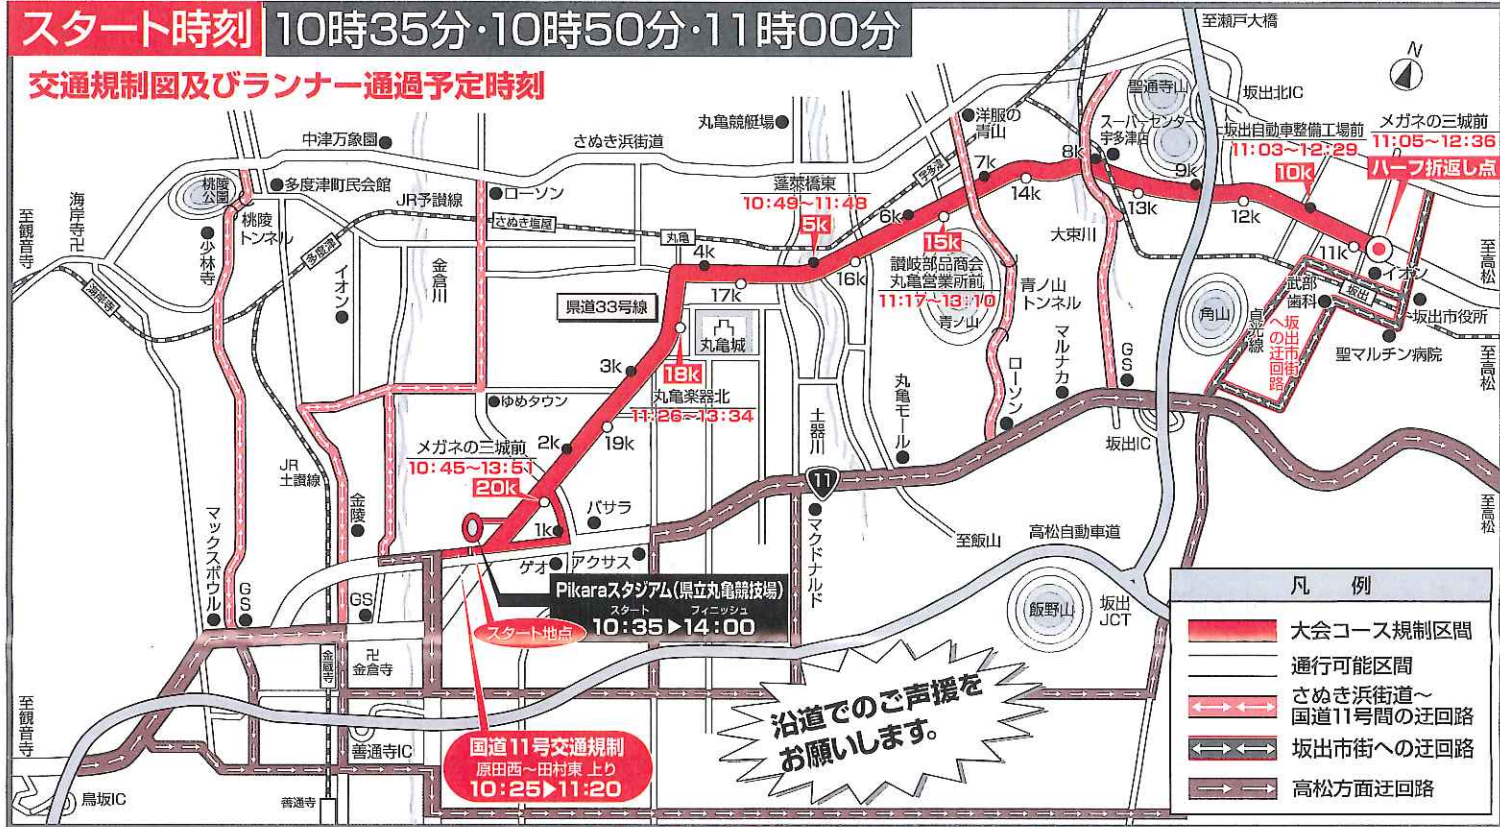

交通規制のお知らせとご協力をお願い

第71回 香川丸亀国際ハーフマラソン大会

2017年2月5日(日) 10時25分~14時00分

国道11号、県道33号線
Pikaraスタジアム ~ 坂出市京町
(県立丸亀競技場)

スタート時刻 10時35分・10時50分・11時00分

交通規制図及びランナー通過予定時刻

- コース上は、先頭ランナーが通過する約3分前(規制予告パトカー通過後)から最後のランナーが通過し、規制解除の広報パトカーが通過するまで通行できません。また、コース上は車両等のもとより、歩行者も横断できなくなりますので、ご注意ください。
- レースの状況により、規制時間が変更されることがあります。
- 現場警察官及び係員の指示・誘導に従ってください。
- 応援の方のための駐車場はありません。応援にお越しの方は、公共交通機関をご利用ください。