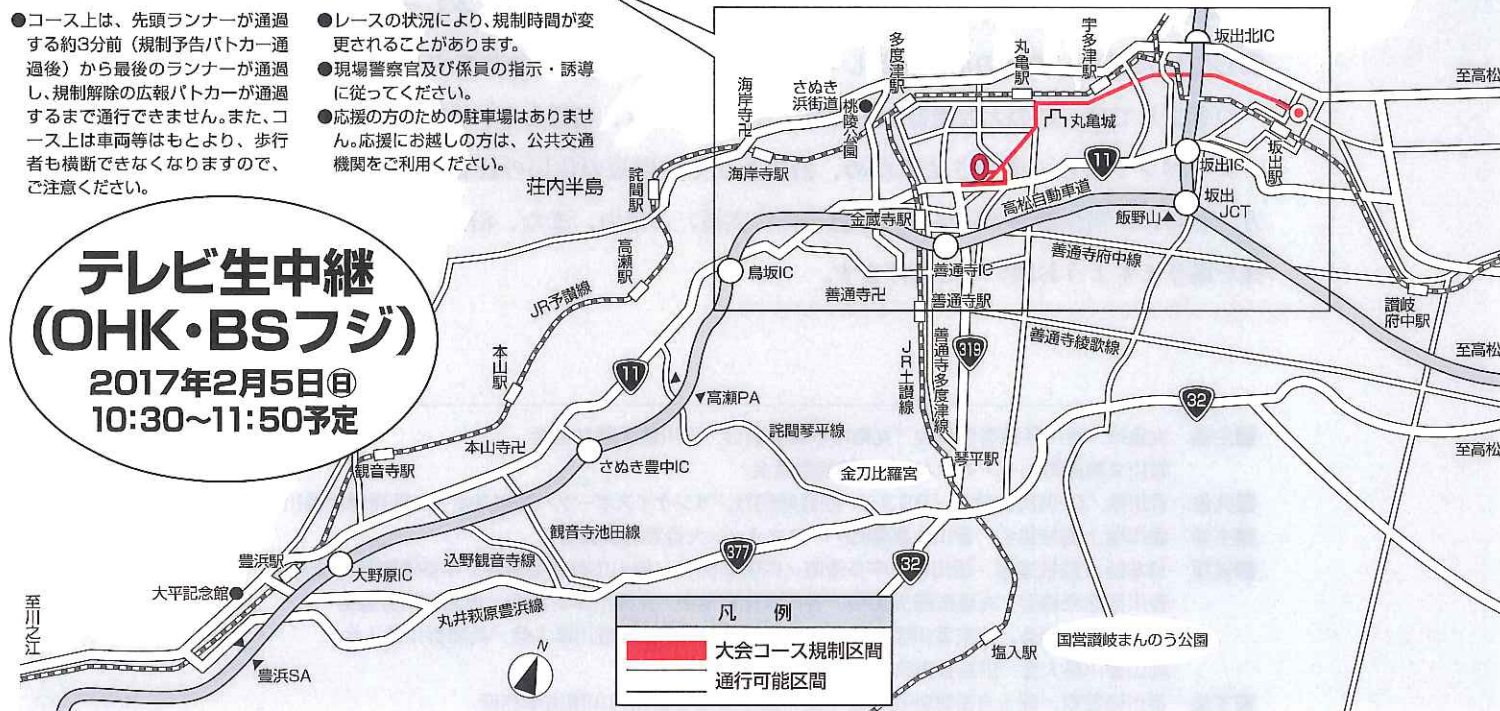

交通規制のお知らせとご協力をお願い

第71回 香川丸亀国際ハーフマラソン大会

2017年2月5日(日) 10時25分~14時00分

国道11号、県道33号線
Pikaraスタジアム ~ 坂出市京町
(県立丸亀競技場)

スタート時刻 10時35分・10時50分・11時00分

交通規制図及びランナー通過予定時刻

- コース上は、先頭ランナーが通過する約3分前(規制予告パトカー通過後)から最後のランナーが通過し、規制解除の広報パトカーが通過するまで通行できません。また、コース上は車両等のもとより、歩行者も横断できなくなりますので、ご注意ください。
- レースの状況により、規制時間が変更されることがあります。
- 現場警察官及び係員の指示・誘導に従ってください。
- 応援の方のための駐車場はありません。応援にお越しの方は、公共交通機関をご利用ください。

テレビ生中継 (OHK・BSフジ)

2017年2月5日(日)
10:30~11:50予定

お問い合わせ先
香川丸亀国際ハーフマラソン大会組織委員会事務局

TEL (0877) 24-6274 FAX (0877) 24-1309
〒763-0053 丸亀市金倉町924-1 丸亀市民体育館内