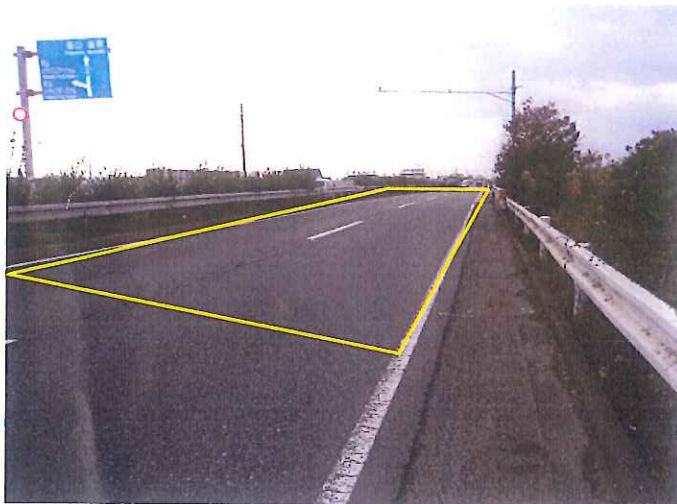

## (岡山市中区倉益 上下線)

規制日 平成28年 12月19日・20日(月曜日・火曜日) 予定

時間 21:00～翌朝6:00

(※雨天順延)

段差の補修を行います。

ランプ附近の車線規制を行いますので、注意して通行をお願いします。

ご迷惑をお掛けしますが、ご理解とご協力をお願いします。

.....規制箇所