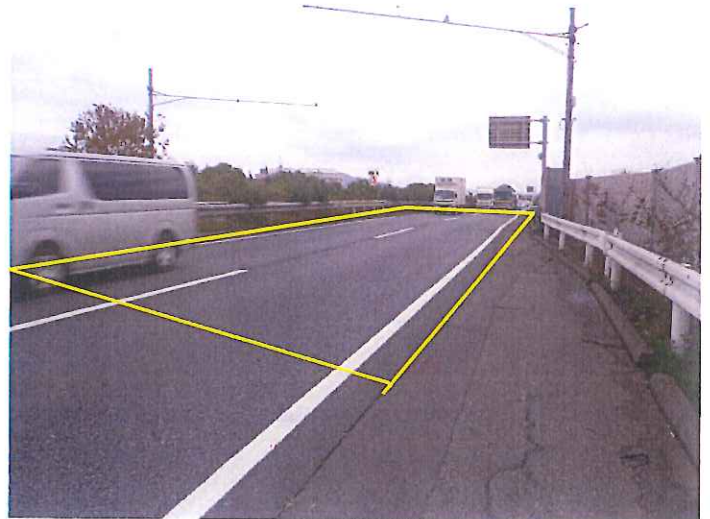

下り線

施工 : 東亜道路工業 株式会社 電話 086-223-4340

発注者 : 国土交通省 岡南維持出張所 電話 086-262-1542