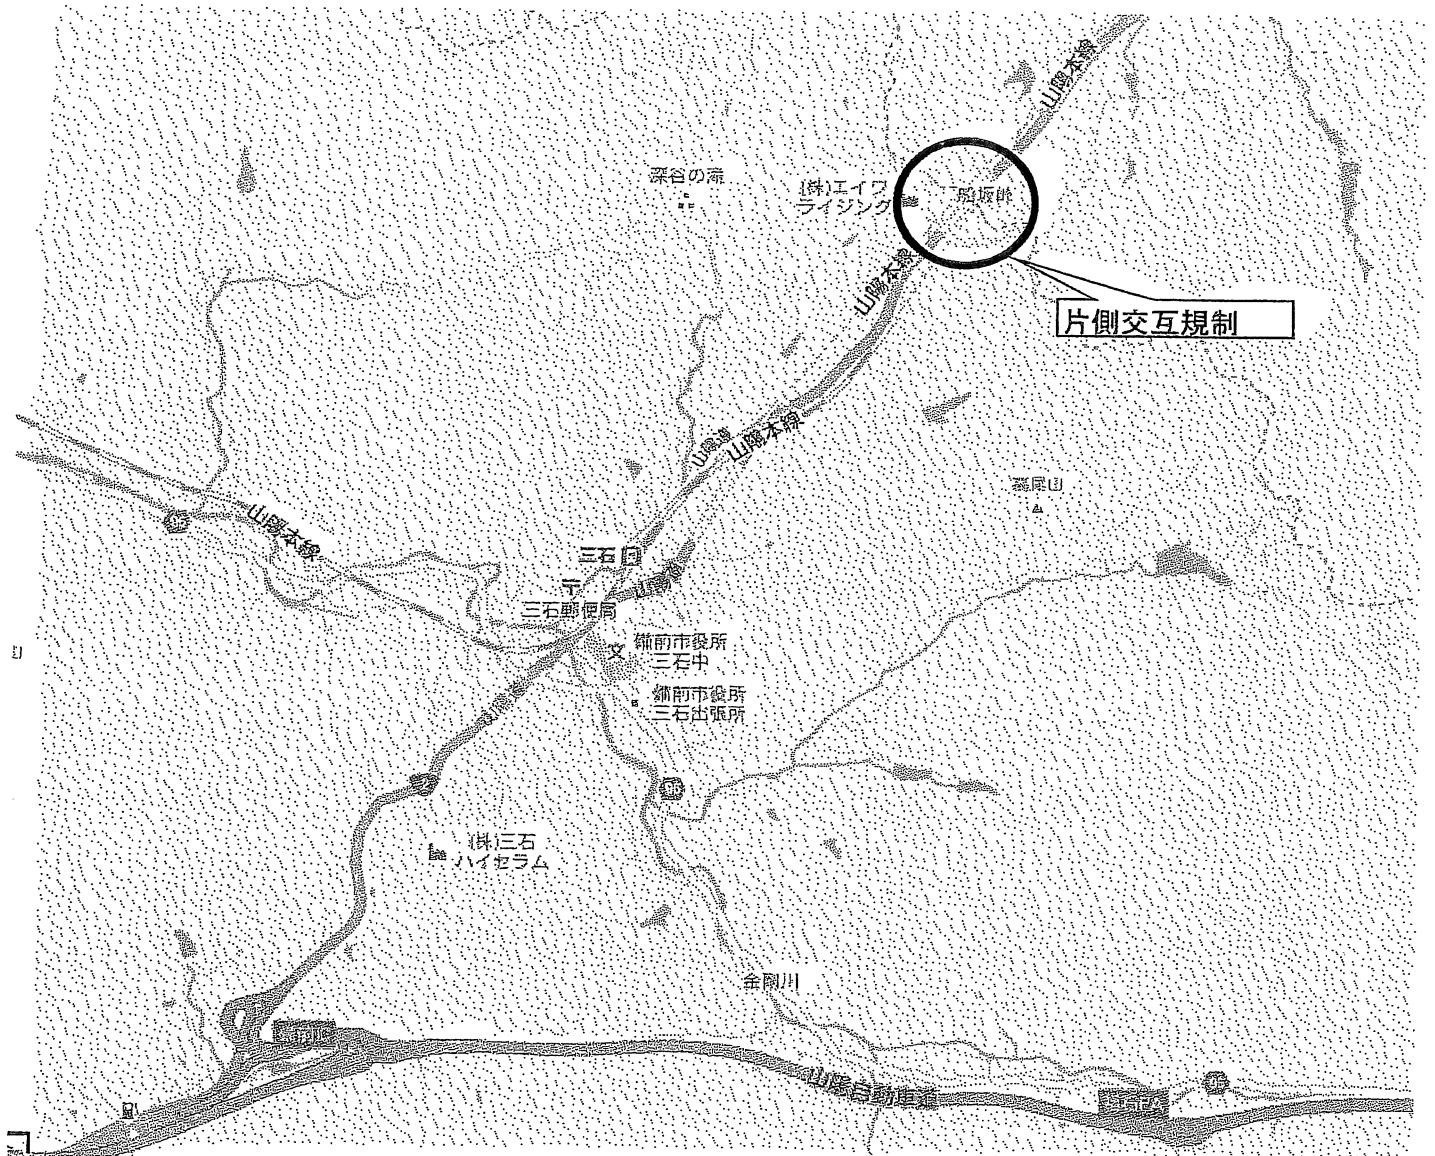

国道2号線 船坂山トンネル片側交互規制 (兵庫県赤穂郡上郡町～岡山県備前市三石)

平成29年7月22日(土)9:00～15:00頃にかけて2号130K470～131K050の区間で片側交互規制を行いトンネル内のジェットファンの点検を行います。
ご迷惑をお掛けしますが宜しく御願致します。

田中機電工業株式会社 TEL086-294-7788