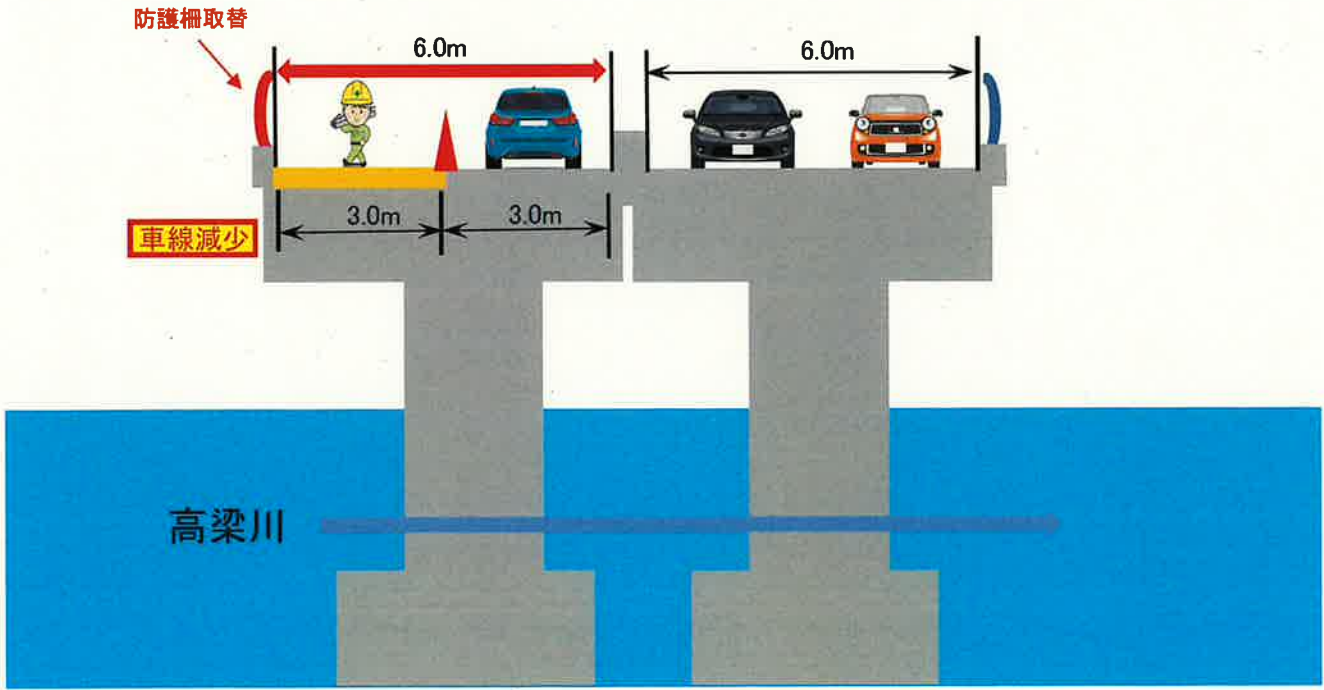

位置図

岡山県 倉敷市 玉島上成 霞橋

断面図

上り線

下り線

平面図

配置図

* 上り左側車線を規制 (車線減少)