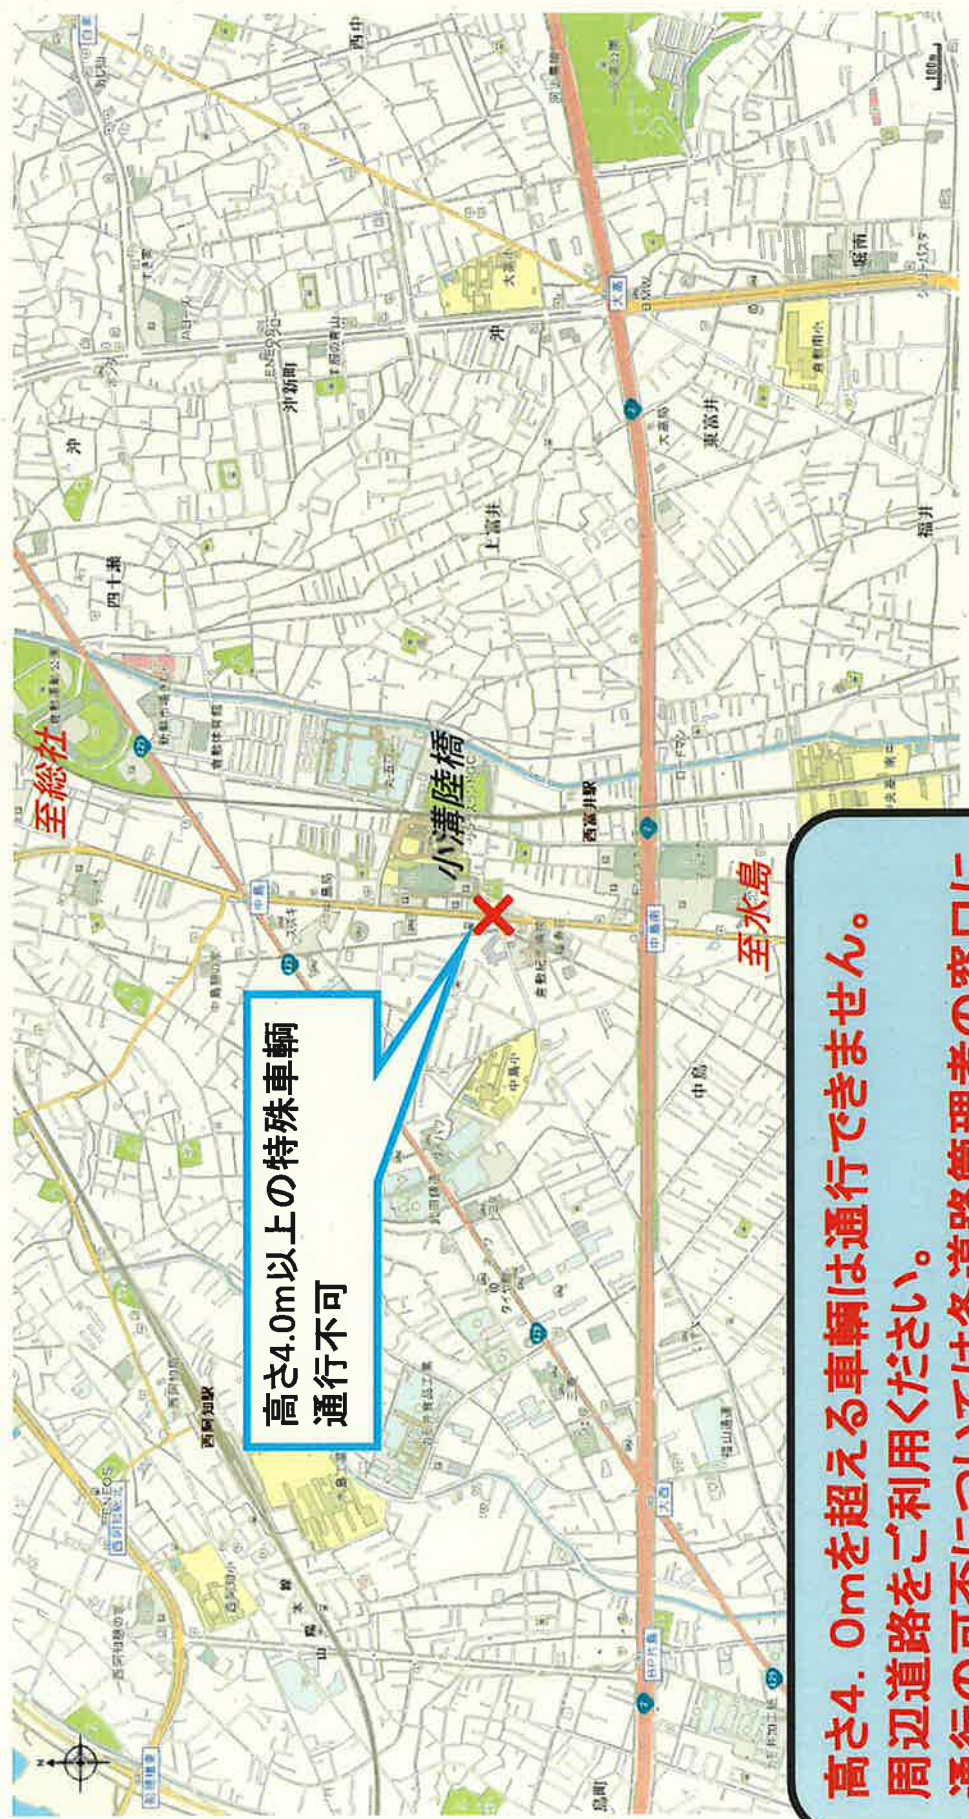

# 通行規制図

高さ4.0m以上の特殊車両  
通行不可

**高さ4.0mを超える車両は通行できません。  
周辺道路をご利用ください。  
通行の可否については各道路管理者の窓口にお問い合わせ下さい。**