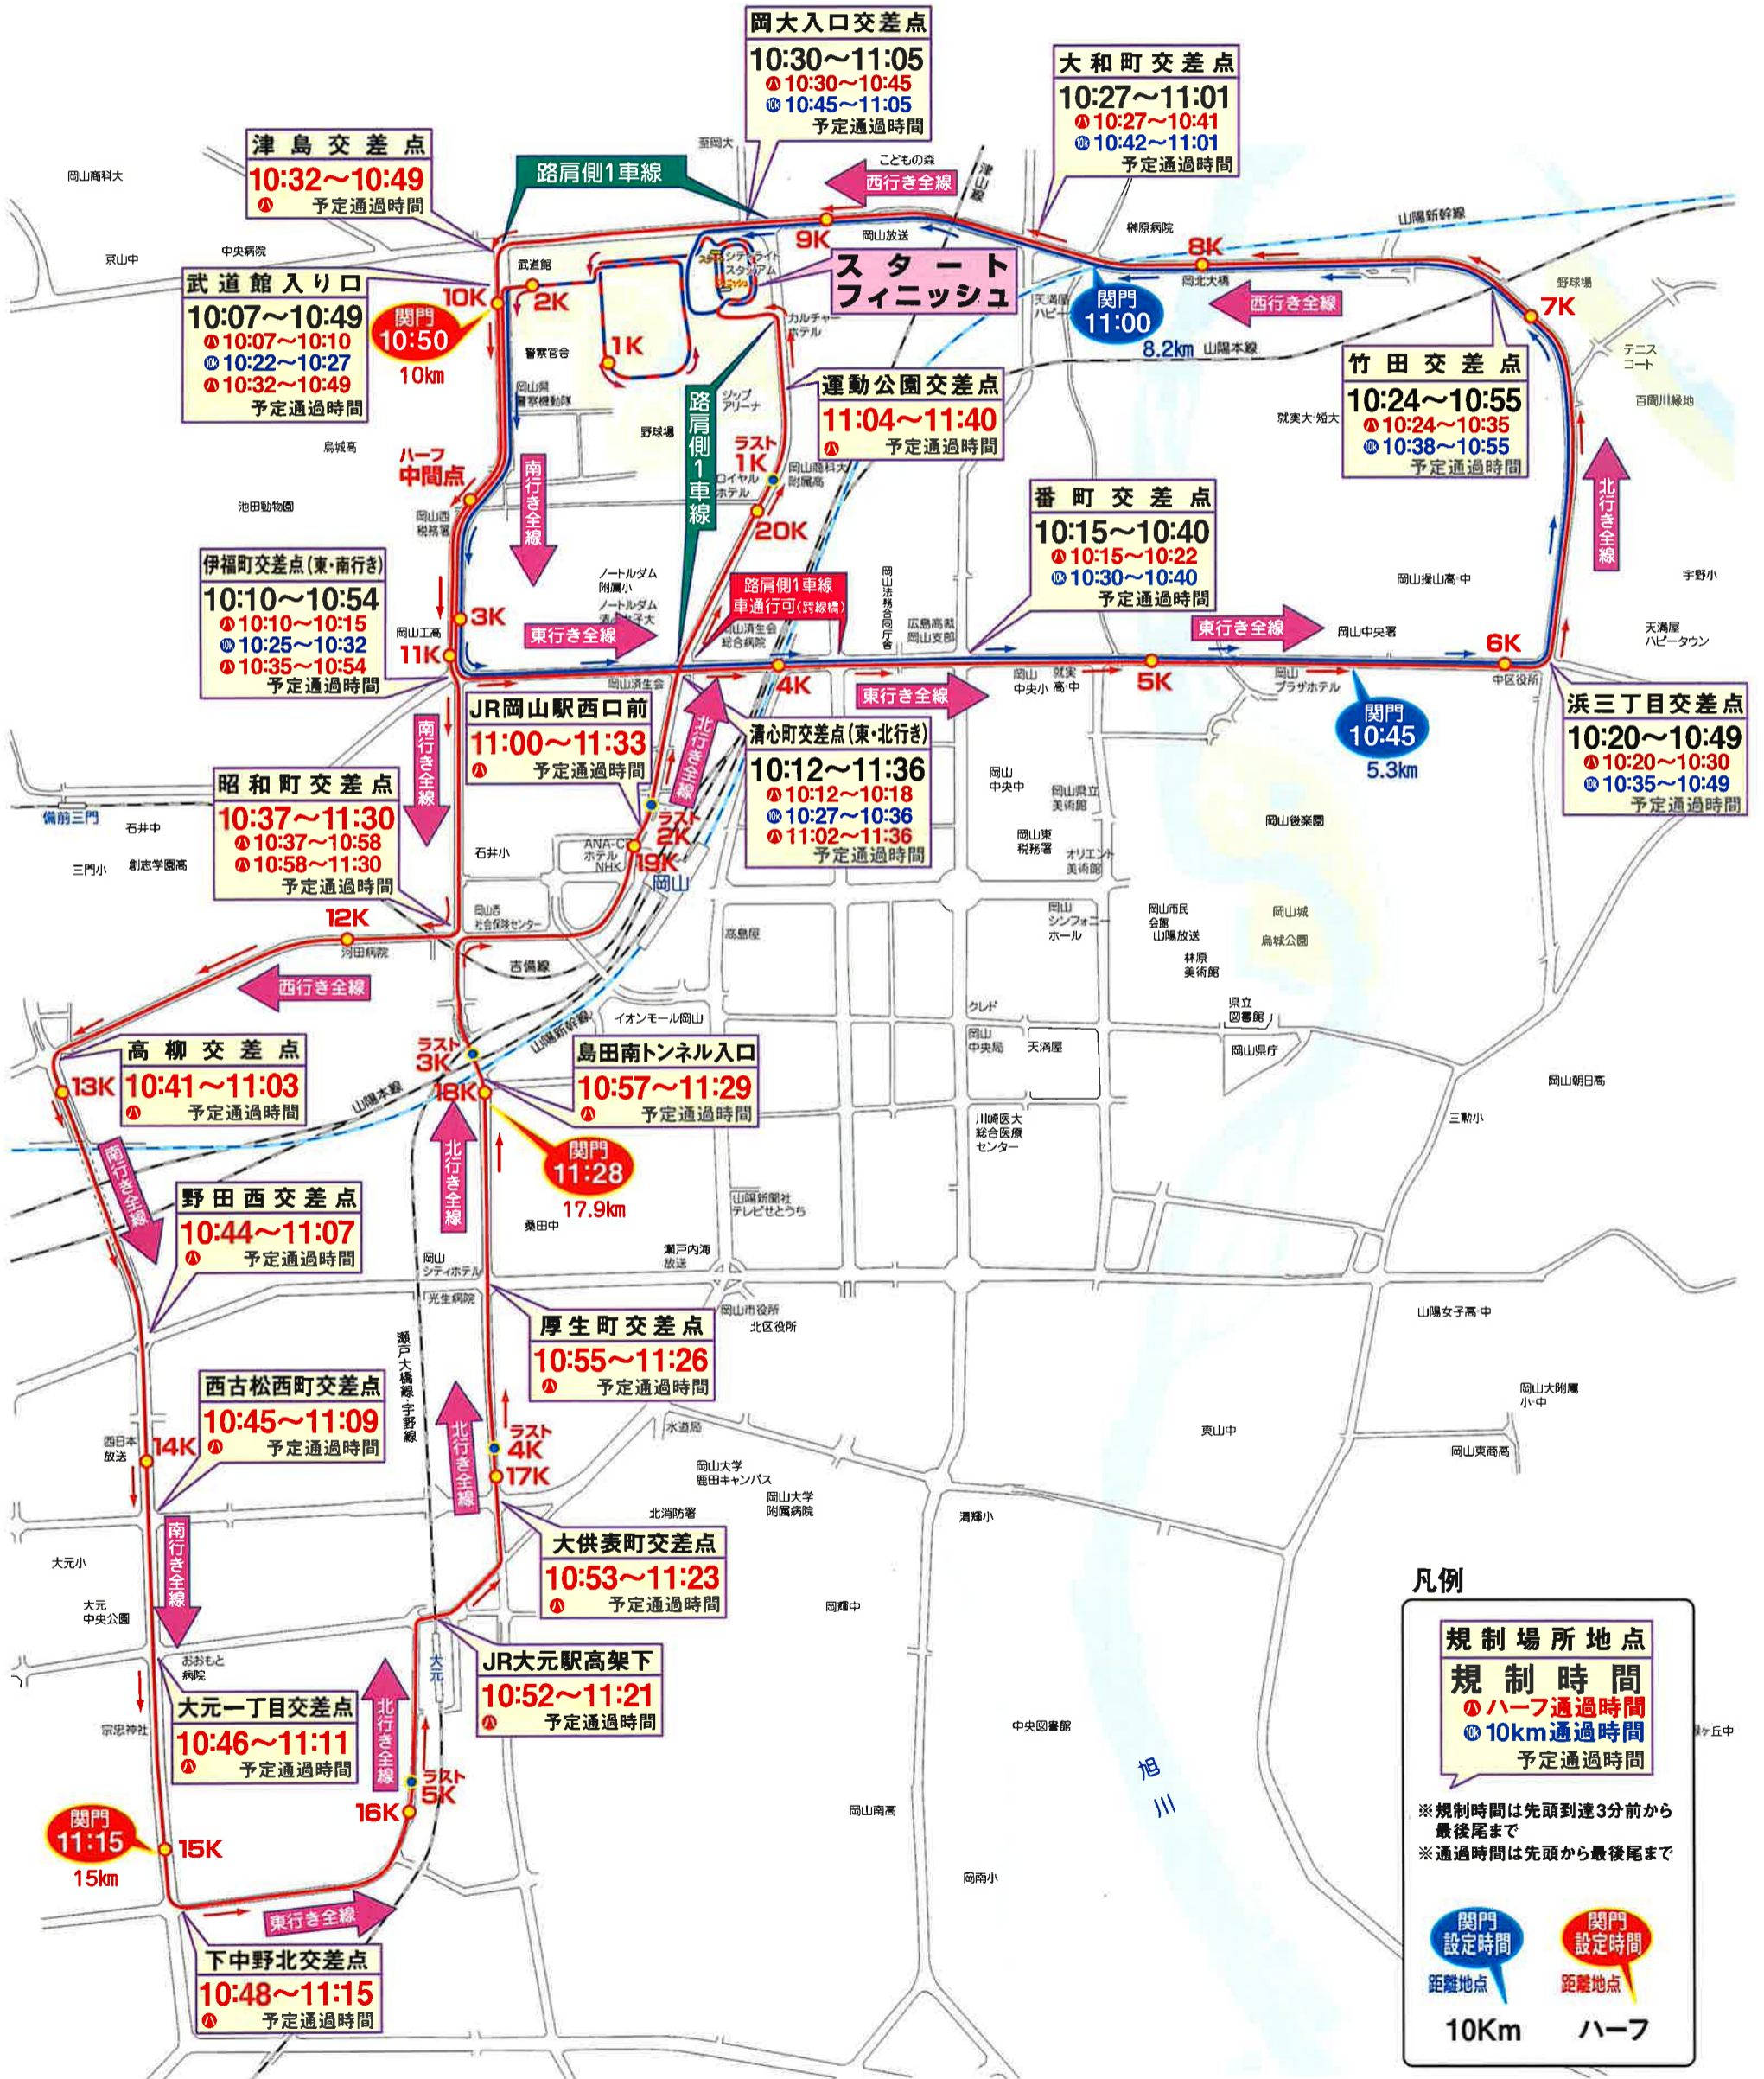

山陽女子ロードレース大会

SANYO LADIES ROAD RACE

有森裕子杯 ハーフマラソン 人見絹枝杯 10kmロード

12月20日(日) 10:00頃~11:45頃

ハーフマラソンコース

10kmコース

ドライバー、近隣の皆様へ

走路進行方向側 片側全線(一部除く)で
選手の通過時間帯に交通規制を実施します。
大変ご迷惑をおかけいたしますが、ご協力を
宜しくお願いいたします。

凡例

規制場所地点
規制時間
 ● ハーフ通過時間
 ● 10km通過時間
 予定通過時間

※規制時間は先頭到達3分前から最後尾まで
 ※通過時間は先頭から最後尾まで

● 関門設定時間
 ● 関門設定時間
 ● 距離地点
 ● 距離地点

10Km ハーフ