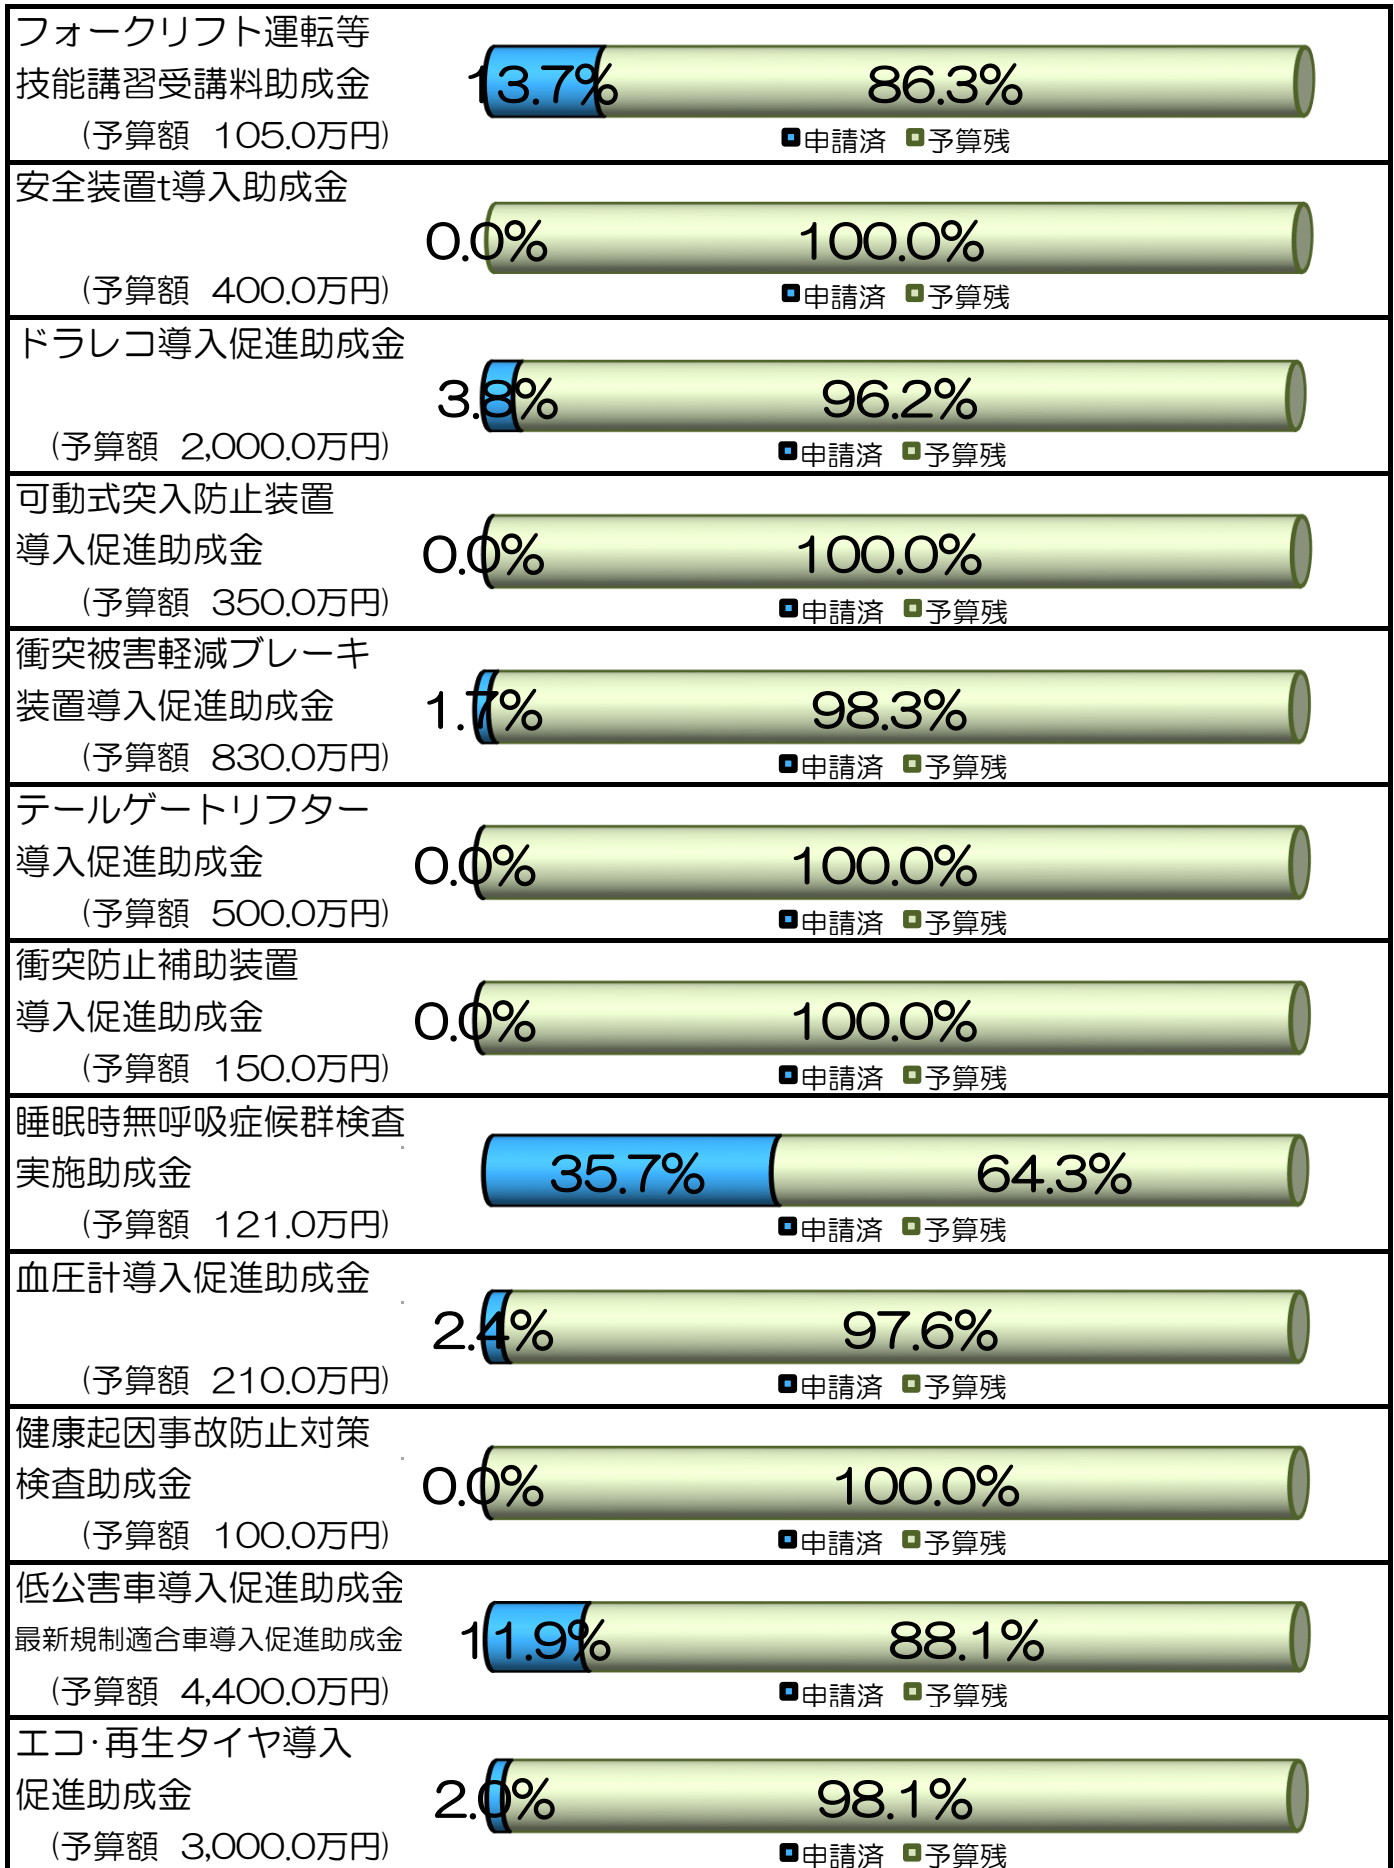

平成30年度 主な助成事業の申請状況

平成30年6月20日現在

平成30年度 主な助成事業の申請状況

平成30年6月20日現在