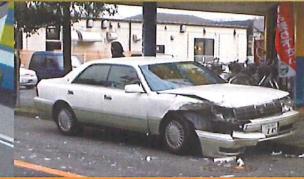

TITLE

斉藤プロダクションは
命の光を大切にする運転の
道しるべとなる
交通安全教育映像に
取り組みます

こころが大切 安全運転

交通安全ゼロへの願い

こころが大切 安全運転

交通安全ゼロへの願い

安全運転は「こころ」です。

どんなに運転が「たくみ」でもそれだけで事故は防げません。
ハンドルを握る「こころ」のあり方が安全運転の決め手なのです。

リアルなCGによる解説

事故現場の一例

安全運転に集中

大切な命が奪われる

企画・制作／斉藤プロダクション

TEL 0494-25-4801・FAX 0494-25-4802

●著作権者に無断で複製することは法律で禁止されています。

字幕付き映像も
収録されています